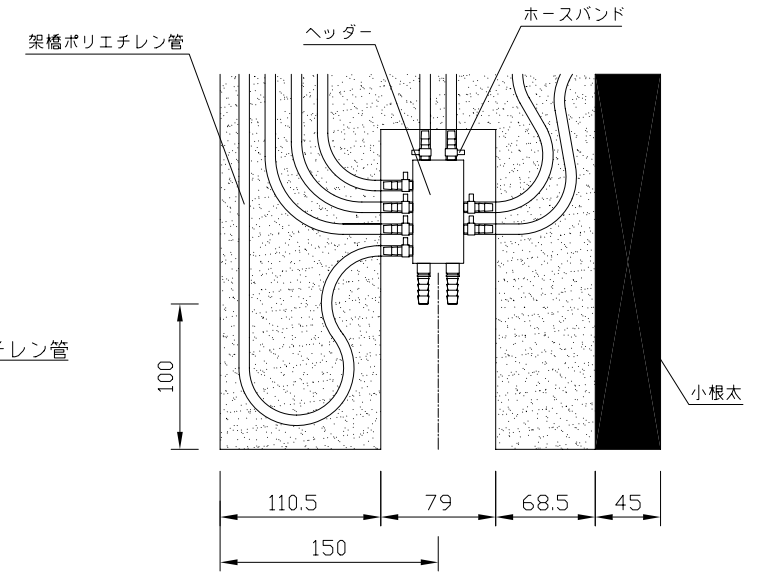

〈ヘッダー部拡大図〉

〈小根太－小根太間拡大図〉

※1 ▽谷折部 / ▲山折部

※2 小根太－小根太間に「くぎ打ち禁止表示」

〈A－A'断面図〉

品名	小根太入り温水マット		
型式	LFM-12FCCK3324		
尺度	— / —	日付	2009.02

住商メタレックス株式会社