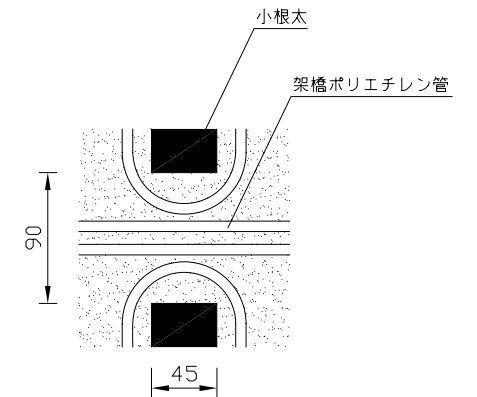

〈ヘッダー部拡大図〉

〈小根太－小根太間拡大図〉

※1 ▽谷折部 / ▲山折部

※2 小根太－小根太間に「くぎ打ち禁止表示」

〈A－A'断面図〉

品名	小根太入り温水マット		
型式	LFM-12FCCK3324		
尺度	— / —	日付	2009.02

住商メタレックス株式会社