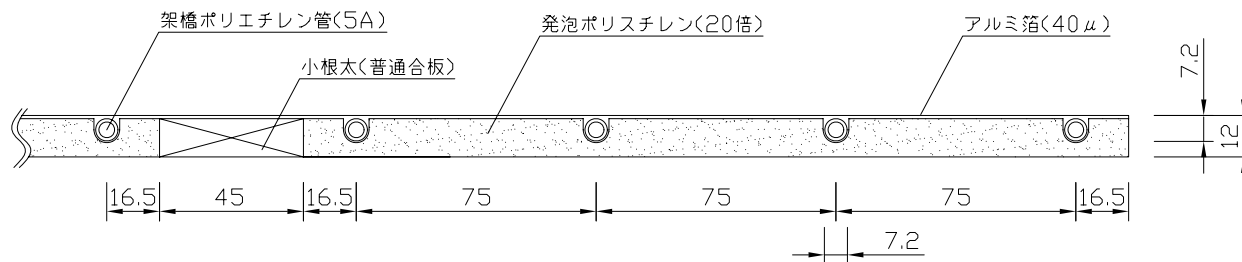

〈ヘッダー部拡大図〉

〈小根太－小根太間拡大図〉

※1 ▽谷折部 / ▲山折部

※2 小根太－小根太間に「くぎ打ち禁止表示」

〈A－A'断面図〉

品名	小根太入り温水マット		
型式	LFM-12FCCK3324		
尺度	— / —	日付	2009.02

住商メタレックス株式会社