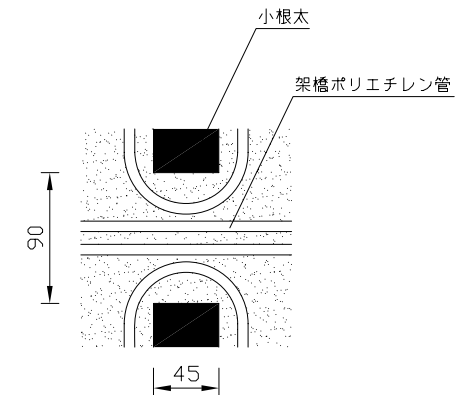

〈ヘッダー部拡大図〉

〈小根太－小根太間拡大図〉

※2 小根太－小根太間に「くぎ打ち禁止表示」

〈A－A'断面図〉

品名	小根太入り温水マット		
型式	LFM-12FC SK2727		
尺度	— / —	日付	2009.02
住商メタレックス株式会社			