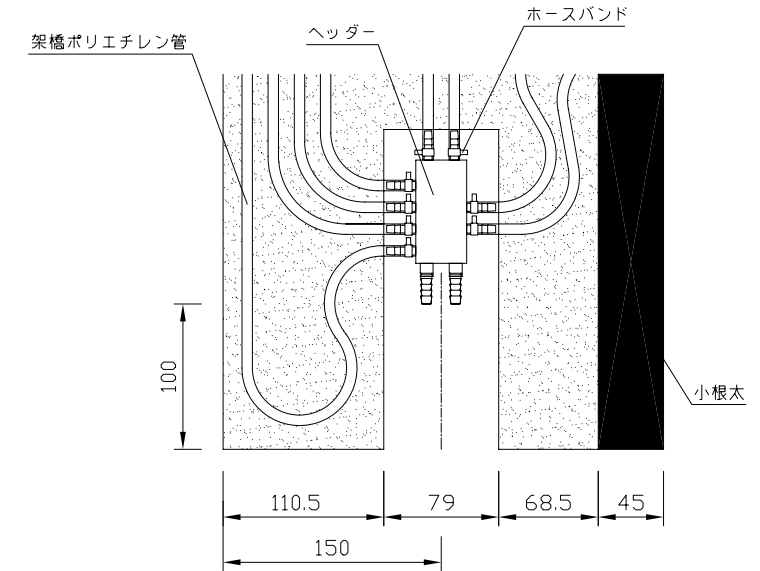

〈ヘッダー部拡大図〉

〈小根太－小根太間拡大図〉

※2 小根太－小根太間に「くぎ打ち禁止表示」

〈A－A'断面図〉

品名	小根太入り温水マット		
型式	LFM-12FC SK2727		
尺度	— / —	日付	2009.02
住商メタレックス株式会社			