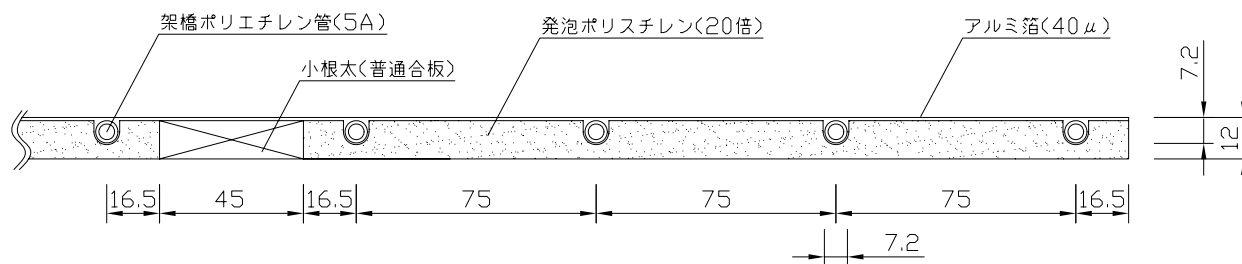

〈ヘッダー部拡大図〉

〈小根太－小根太間拡大図〉

※2 小根太－小根太間に「くぎ打ち禁止表示」

〈A－A'断面図〉

品名	小根太入り温水マット		
型式	LFM-12FC SK2727		
尺度	— / —	日付	2009.02
住商メタレックス株式会社			