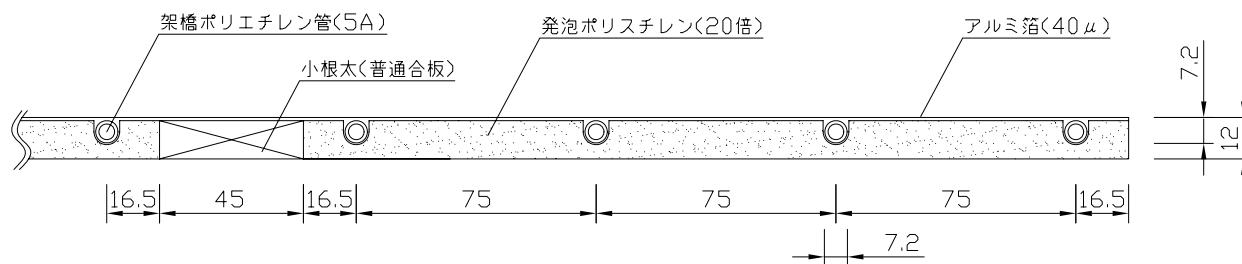

〈ヘッダー部拡大図〉

〈小根太-小根太間拡大図〉

※1 ▽谷折部 / ▲山折部

※2 小根太-小根太間に「くぎ打ち禁止表示」

〈A-A'断面図〉

品名	小根太入り温水マット		
型式	LFM-12FCSK2430		
尺度	— / —	日付	2009.02

住商メタレックス株式会社