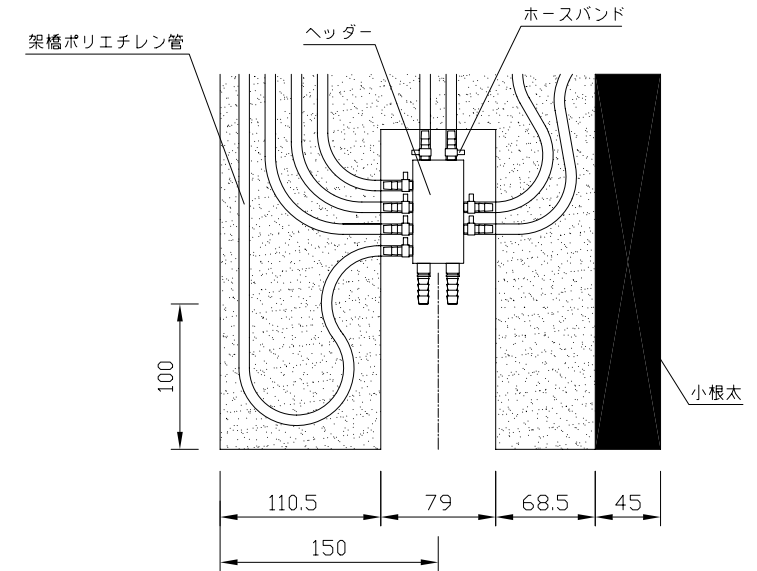

〈ヘッダー部拡大図〉

〈小根太-小根太間拡大図〉

※1 ▽谷折部 / ▲山折部

※2 小根太-小根太間に「くぎ打ち禁止表示」

〈A-A'断面図〉

品名	小根太入り温水マット		
型式	LFM-12FCSK2430		
尺度	— / —	日付	2009.02

住商メタレックス株式会社