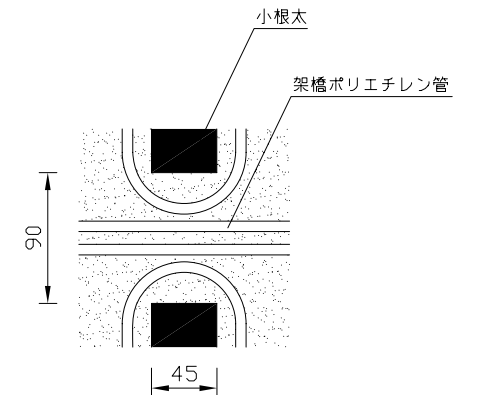

〈ヘッダー部拡大図〉

〈小根太-小根太間拡大図〉

※1 ▽谷折部 / ▲山折部

※2 小根太-小根太間に「くぎ打ち禁止表示」

〈A-A'断面図〉

品名	小根太入り温水マット		
型式	LFM-12FCSK2430		
尺度	— / —	日付	2009.02

住商メタレックス株式会社