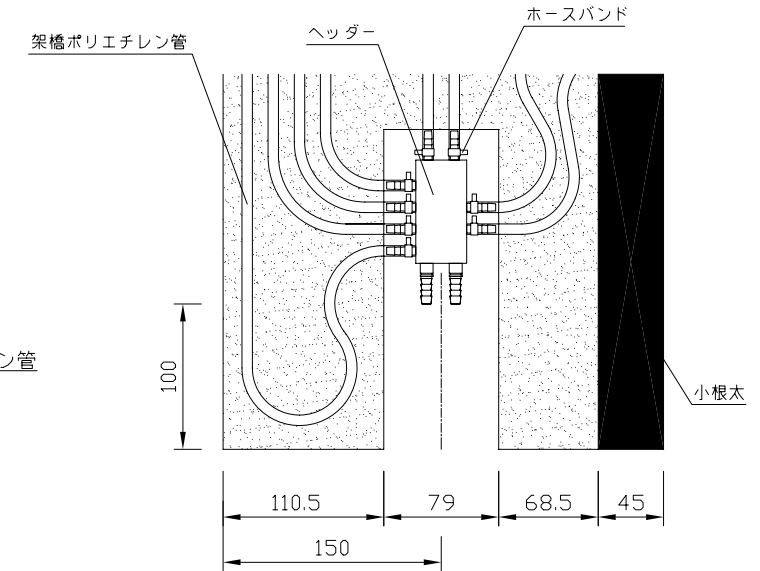

〈ヘッダー部拡大図〉

〈小根太－小根太間拡大図〉

※1 ▽谷折部 / ▲山折部

※2 小根太－小根太間に「くぎ打ち禁止表示」

〈A－A'断面図〉

品名	小根太入り温水マット		
型式	LFM-12FCCK3024		
尺度	— / —	日付	2009.02

住商メタルックス株式会社