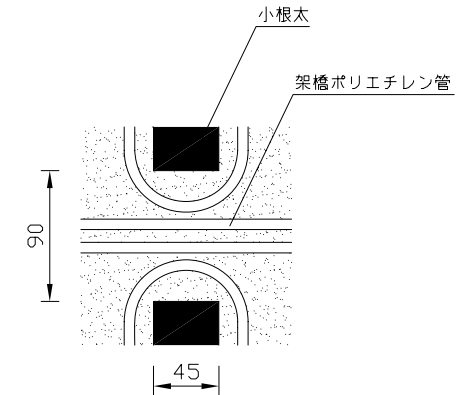

〈ヘッダー部拡大図〉

〈小根太－小根太間拡大図〉

※1 ▽谷折部 / ▲山折部

※2 小根太－小根太間に「くぎ打ち禁止表示」

〈A－A'断面図〉

品名	小根太入り温水マット		
型式	LFM-12FCCK3024		
尺度	— / —	日付	2009.02

住商メタルックス株式会社