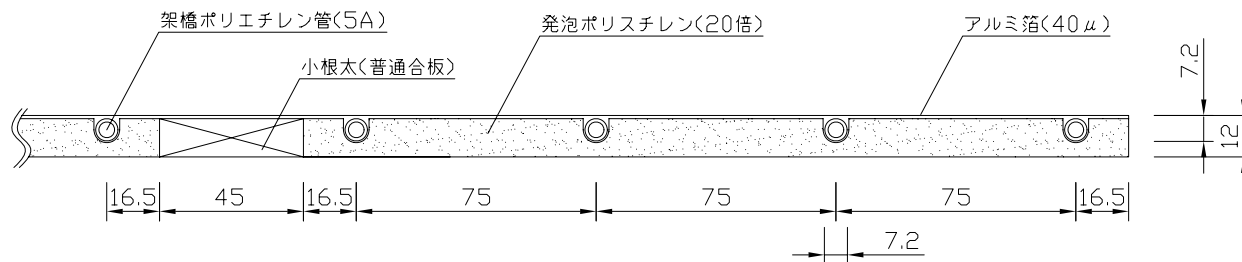

〈ヘッダー部拡大図〉

〈小根太－小根太間拡大図〉

※1 ▽谷折部 / ▲山折部

※2 小根太－小根太間に「くぎ打ち禁止表示」

〈A－A'断面図〉

品名	小根太入り温水マット		
型式	LFM-12FCCK3024		
尺度	— / —	日付	2009.02

住商メタルックス株式会社