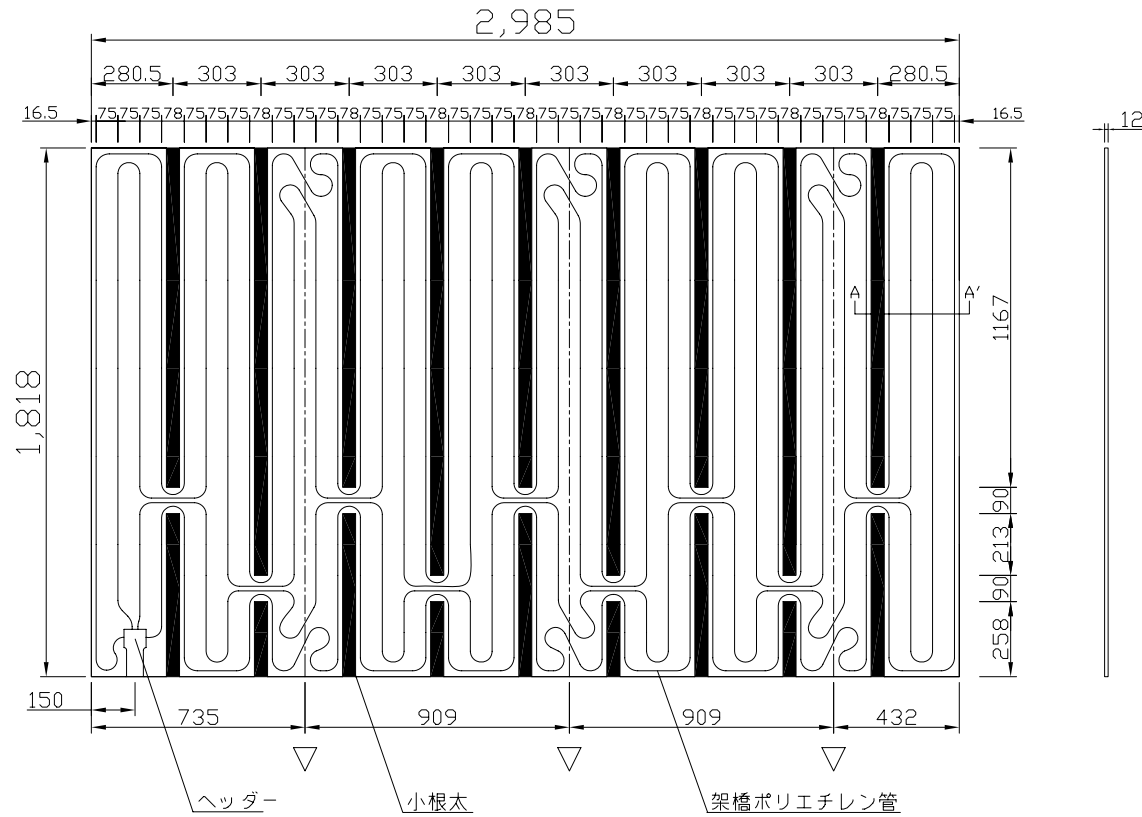

〈ヘッダー部拡大図〉

〈小根太-小根太間拡大図〉

※2 小根太-小根太間に「くぎ打ち禁止表示」

品名	温水マット（小根太入り・エコタイプ）		
型式	LFM-12EBSK1830		
尺度	— / —	日付	2008.03

住商メタレックス株式会社

※1 ▽谷折部 / ▲山折部

〈A-A'断面図〉