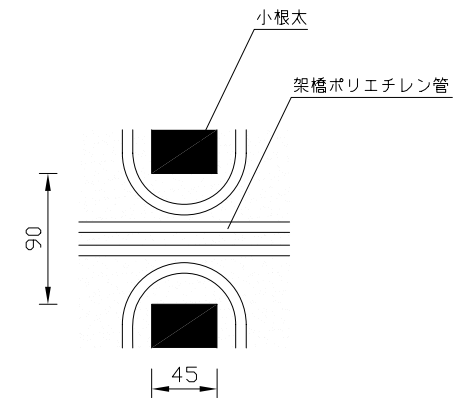

〈ヘッダー部拡大図〉

〈小根太-小根太間拡大図〉

※2 小根太-小根太間に「くぎ打ち禁止表示」

品名	温水マット（小根太入り・エコタイプ）		
型式	LFM-12EBSK1830		
尺度	— / —	日付	2008.03

住商メタレックス株式会社

※1 ▽谷折部 / ▲山折部

〈A-A'断面図〉