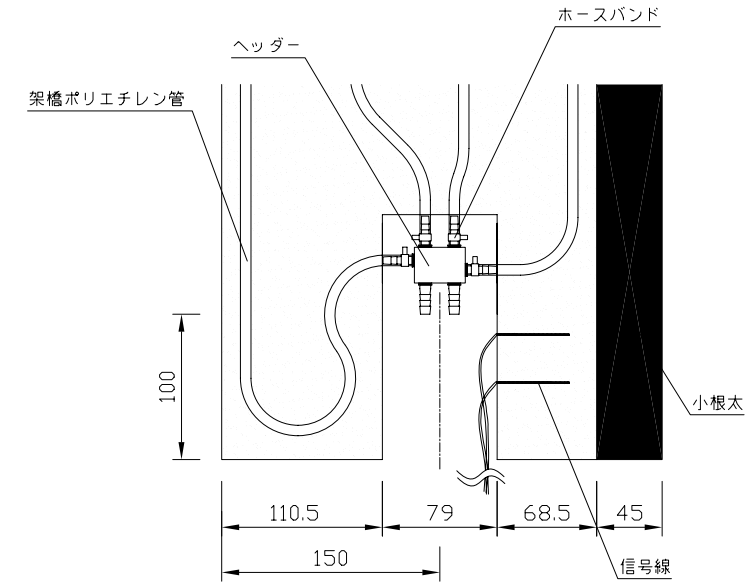

〈ヘッダー部拡大図〉

〈小根太-小根太間拡大図〉

※2 小根太-小根太間に「くぎ打ち禁止表示」

品名	温水マット（小根太入り・エコタイプ）		
型式	LFM-12EBSK1830		
尺度	— / —	日付	2008.03

住商メタレックス株式会社

※1 ▽谷折部 / ▲山折部

〈A-A'断面図〉