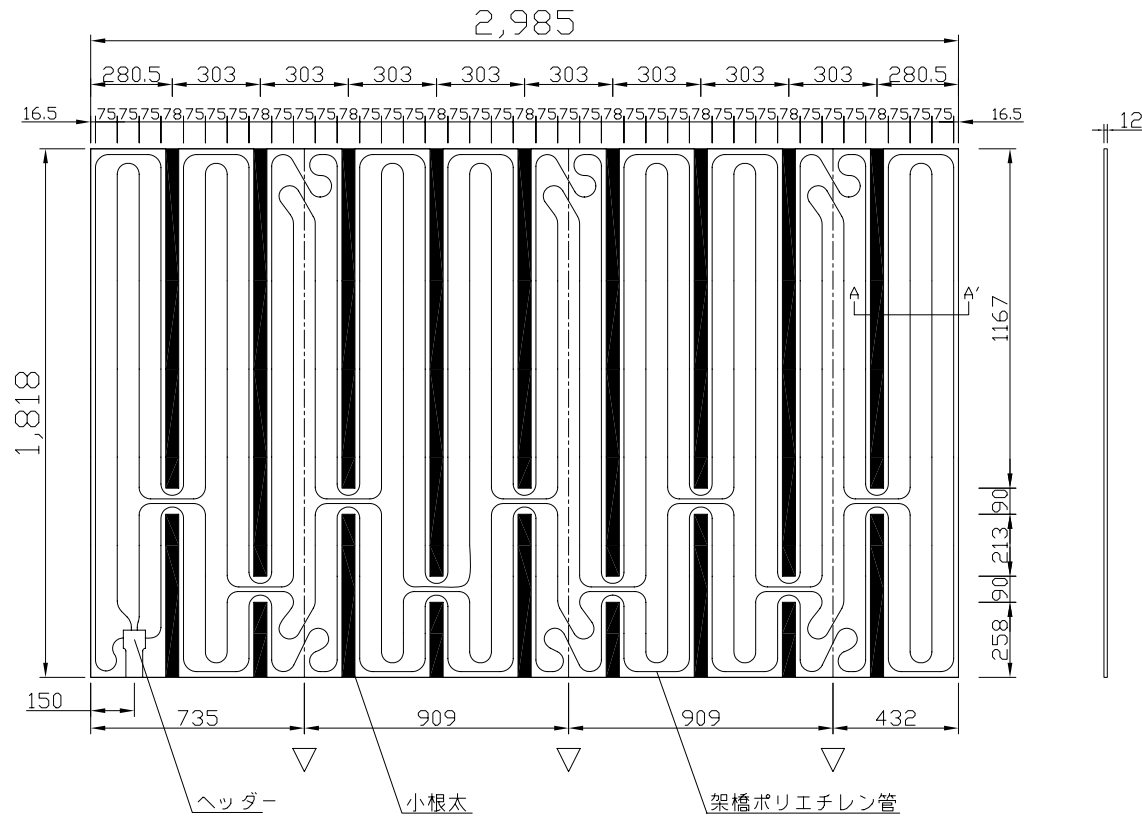

〈ヘッダー部拡大図〉

〈小根太－小根太間拡大図〉

※2 小根太－小根太間に「くぎ打ち禁止表示」

※1 ▽谷折部 / ▲山折部

〈A－A'断面図〉

品名	小根太入り温水マット		
型式	LFM-12ECSK1830		
尺度	— / —	日付	2009.02
住商メタレックス株式会社			