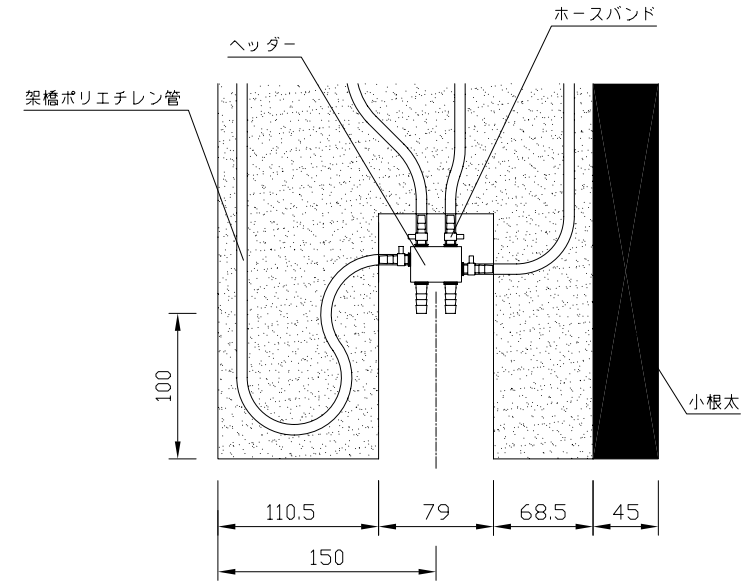

〈ヘッダー部拡大図〉

〈小根太－小根太間拡大図〉

※2 小根太－小根太間に「くぎ打ち禁止表示」

※1 ▽谷折部 / ▲山折部

〈A－A'断面図〉

品名	小根太入り温水マット		
型式	LFM-12ECSK1830		
尺度	— / —	日付	2009.02
住商メタレックス株式会社			