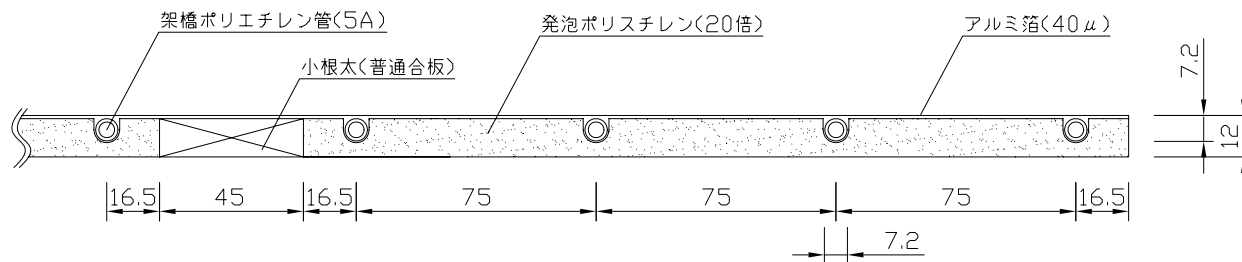

〈ヘッダー部拡大図〉

〈小根太－小根太間拡大図〉

※2 小根太－小根太間に「くぎ打ち禁止表示」

※1 ▽谷折部 / ▲山折部

〈A－A'断面図〉

品名	小根太入り温水マット		
型式	LFM-12ECSK1830		
尺度	— / —	日付	2009.02
住商メタレックス株式会社			