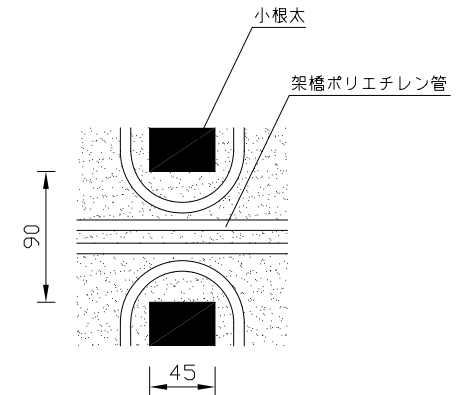

〈ヘッダー部拡大図〉

〈小根太－小根太間拡大図〉

※2 小根太－小根太間に「くぎ打ち禁止表示」

※1 ▽谷折部 / ▲山折部

〈A－A'断面図〉

品名	小根太入り温水マット		
型式	LFM-12ECSK1830		
尺度	— / —	日付	2009.02
住商メタレックス株式会社			