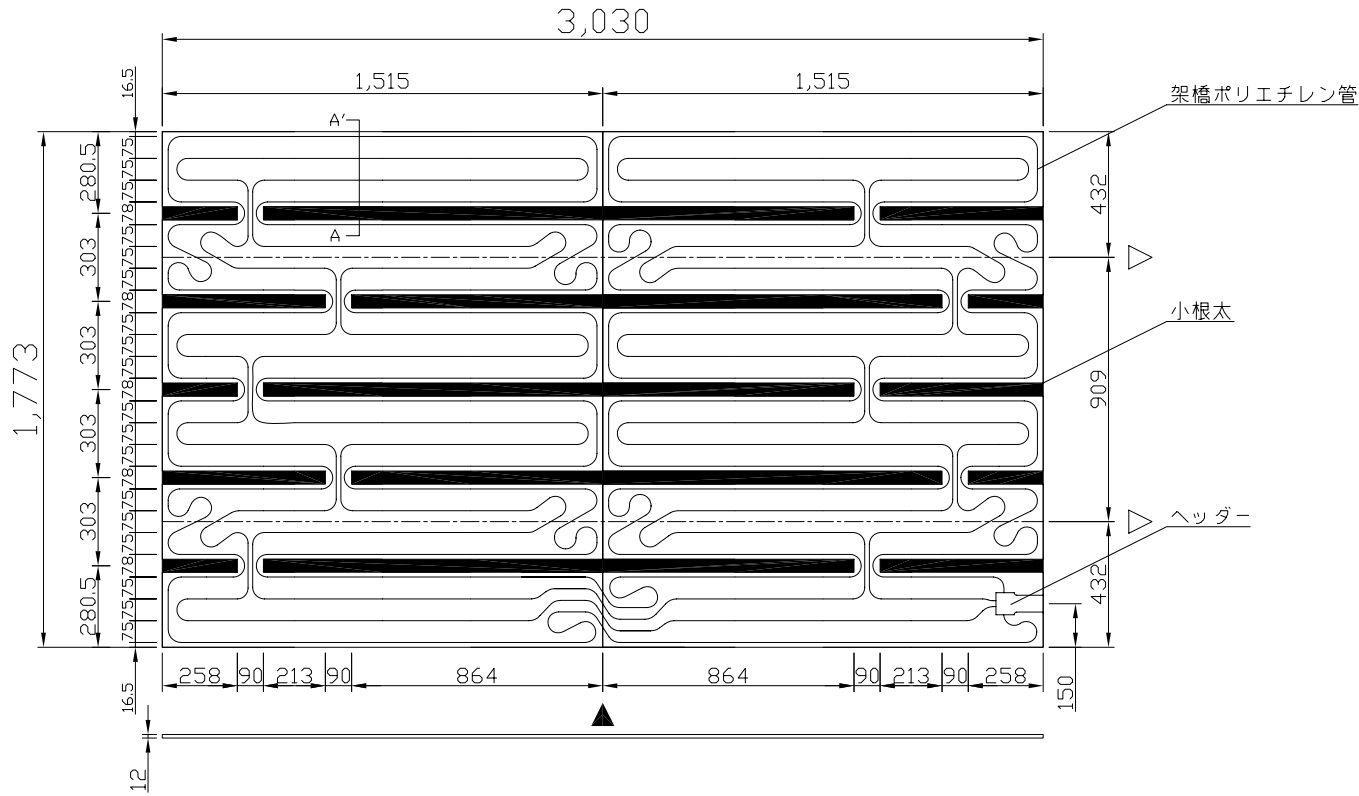

〈ヘッダー部拡大図〉

〈小根太-小根太間拡大図〉

※2 小根太-小根太間に「くぎ打ち禁止表示」

※1 ▽谷折部 / ▲山折部

〈A-A'断面図〉

品名	温水マット(小根太入り・エコタイプ)		
型式	LFM-12EBCK3018		
尺度	— / —	日付	2008.03

住商メタレックス株式会社