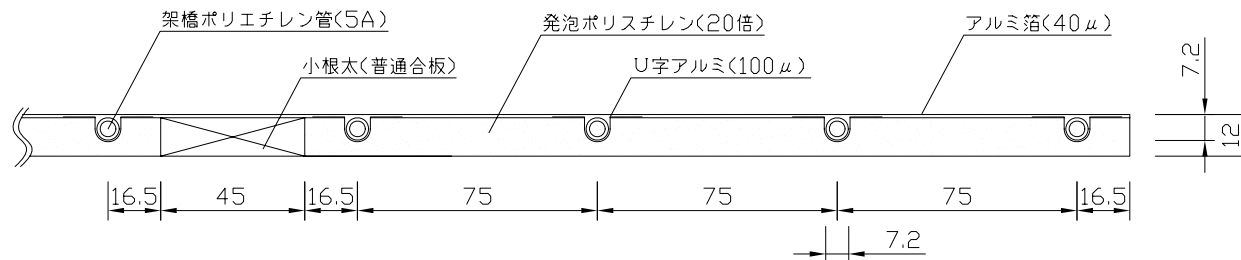

〈ヘッダー部拡大図〉

〈小根太-小根太間拡大図〉

※2 小根太-小根太間に「くぎ打ち禁止表示」

※1 ▽谷折部 / ▲山折部

〈A-A'断面図〉

品名	温水マット(小根太入り・エコタイプ)		
型式	LFM-12EBCK3018		
尺度	— / —	日付	2008.03

住商メタレックス株式会社