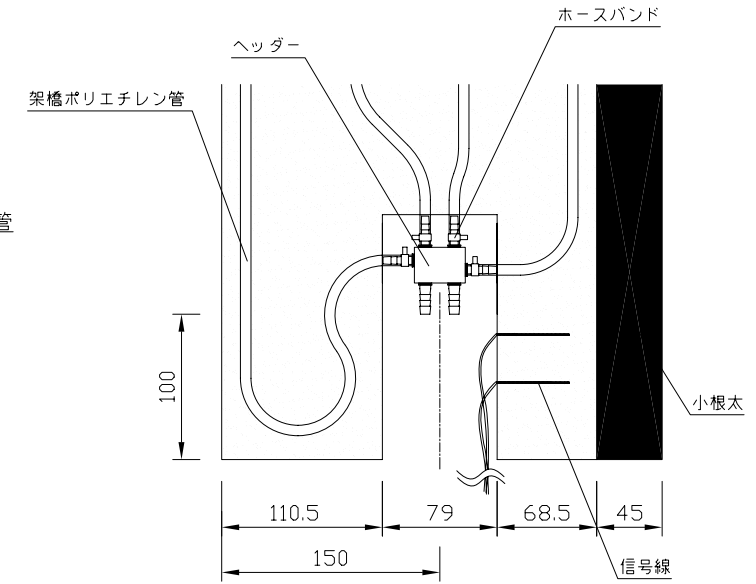

〈ヘッダー部拡大図〉

〈小根太-小根太間拡大図〉

※2 小根太-小根太間に「くぎ打ち禁止表示」

※1 ▽谷折部 / ▲山折部

〈A-A'断面図〉

品名	温水マット(小根太入り・エコタイプ)		
型式	LFM-12EBCK3018		
尺度	— / —	日付	2008.03

住商メタレックス株式会社