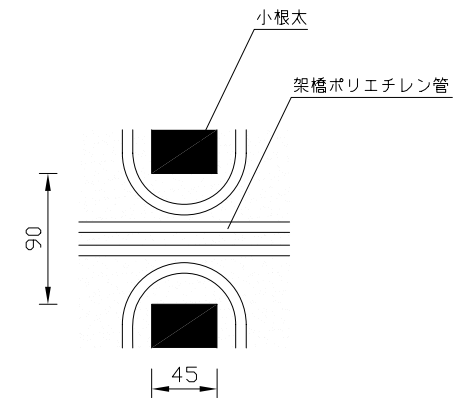

〈ヘッダー部拡大図〉

〈小根太-小根太間拡大図〉

※2 小根太-小根太間に「くぎ打ち禁止表示」

※1 ▽谷折部 / ▲山折部

〈A-A'断面図〉

品名	温水マット(小根太入り・エコタイプ)		
型式	LFM-12EBCK3018		
尺度	— / —	日付	2008.03

住商メタレックス株式会社