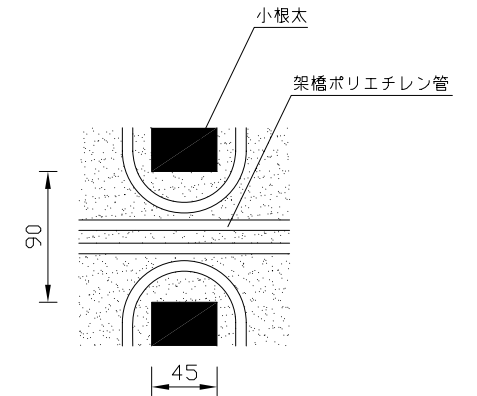

〈ヘッダー部拡大図〉

〈小根太－小根太間拡大図〉

※2 小根太－小根太間に「くぎ打ち禁止表示」

※1 ▽谷折部 / ▲山折部

〈A－A'断面図〉

品名	小根太入り温水マット		
型式	LFM-12ECCK3018		
尺度	— / —	日付	2009.02
住商メタレックス株式会社			