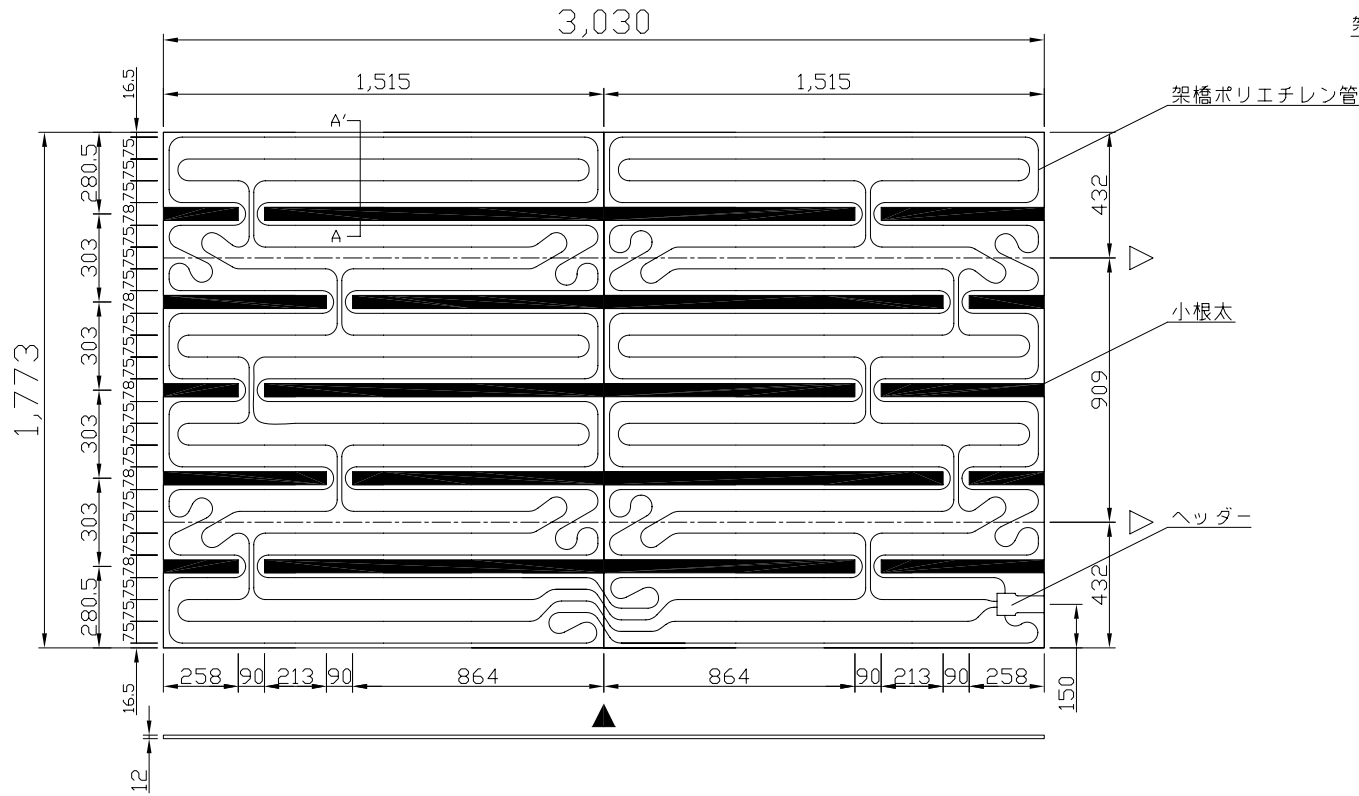

〈ヘッダー部拡大図〉

〈小根太－小根太間拡大図〉

※2 小根太－小根太間に「くぎ打ち禁止表示」

※1 ▽谷折部 / ▲山折部

〈A－A'断面図〉

品名	小根太入り温水マット		
型式	LFM-12ECCK3018		
尺度	— / —	日付	2009.02
住商メタレックス株式会社			