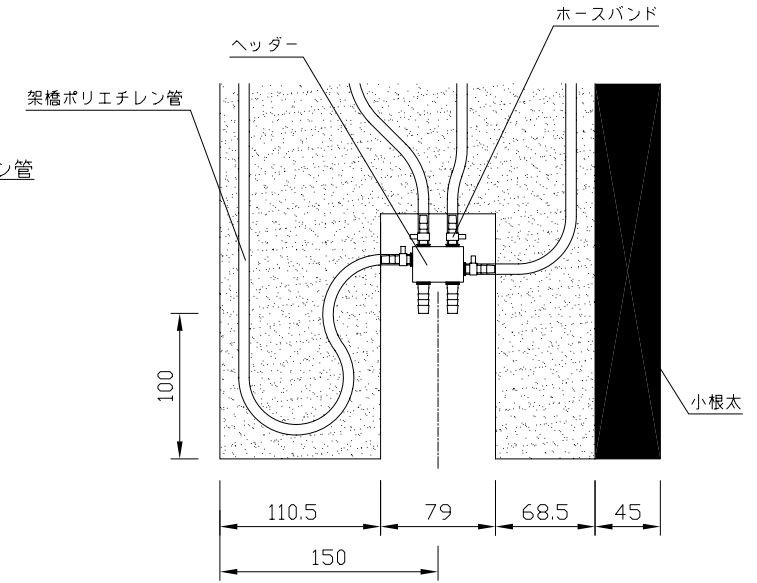

〈ヘッダー部拡大図〉

〈小根太－小根太間拡大図〉

※2 小根太－小根太間に「くぎ打ち禁止表示」

※1 ▽谷折部 / ▲山折部

〈A－A'断面図〉

品名	小根太入り温水マット		
型式	LFM-12ECCK3018		
尺度	— / —	日付	2009.02
住商メタレックス株式会社			