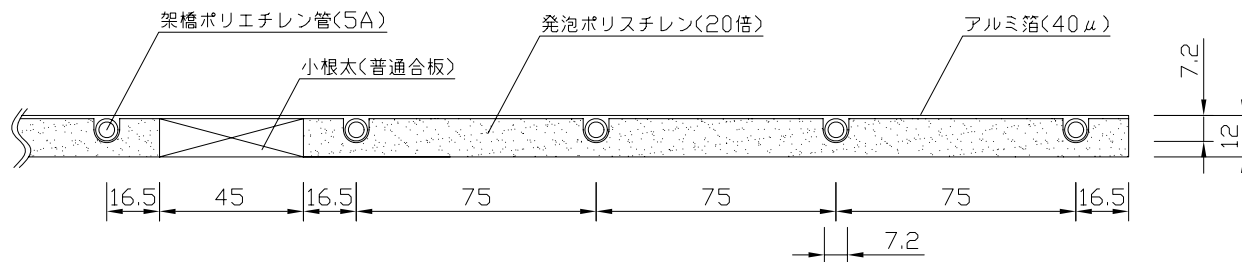

〈ヘッダー部拡大図〉

〈小根太－小根太間拡大図〉

※2 小根太－小根太間に「くぎ打ち禁止表示」

※1 ▽谷折部 / ▲山折部

〈A－A'断面図〉

品名	小根太入り温水マット		
型式	LFM-12ECCK3018		
尺度	— / —	日付	2009.02
住商メタレックス株式会社			