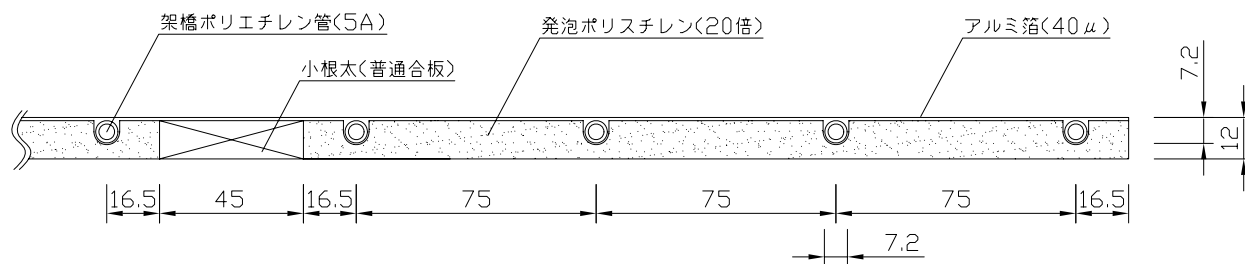

〈ヘッダー部拡大図〉

〈小根太-小根太間拡大図〉

※1 ▽谷折部 / ▲山折部

※2 小根太-小根太間に「くぎ打ち禁止表示」

〈A-A'断面図〉

品名	小根太入り温水マット		
型式	LFM-12ECCK2421		
尺度	— / —	日付	2009.02
住商メタレックス株式会社			