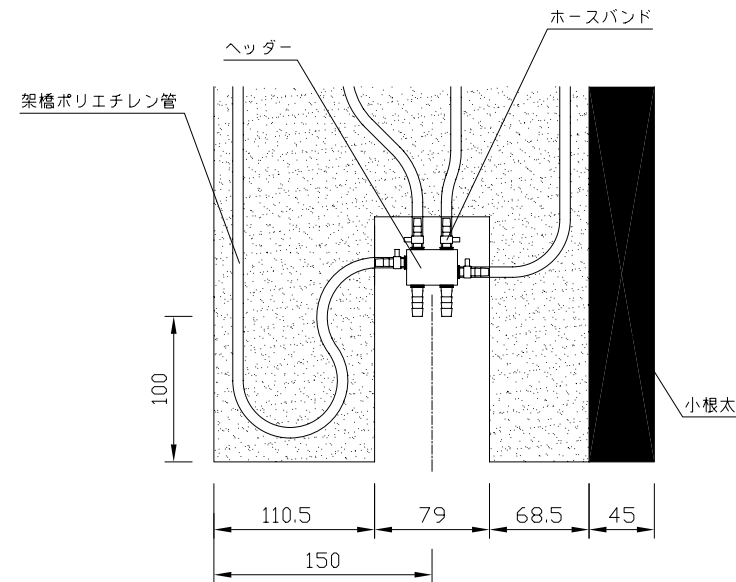

〈ヘッダー部拡大図〉

〈小根太-小根太間拡大図〉

※1 ▽谷折部 / ▲山折部

※2 小根太-小根太間に「くぎ打ち禁止表示」

〈A-A'断面図〉

品名	小根太入り温水マット		
型式	LFM-12ECCK2421		
尺度	— / —	日付	2009.02
住商メタレックス株式会社			