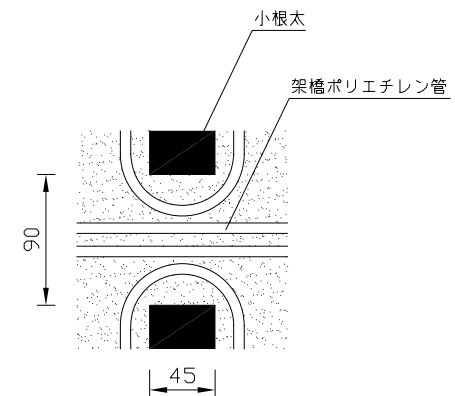

〈ヘッダー部拡大図〉

〈小根太-小根太間拡大図〉

※1 ▽谷折部 / ▲山折部

※2 小根太-小根太間に「くぎ打ち禁止表示」

〈A-A'断面図〉

品名	小根太入り温水マット		
型式	LFM-12ECCK2421		
尺度	— / —	日付	2009.02
住商メタレックス株式会社			