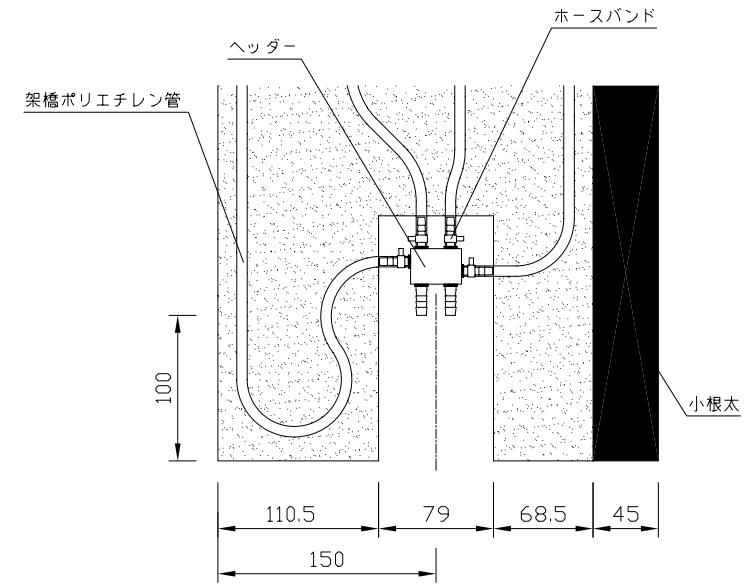

〈ヘッダー部拡大図〉

〈小根太-小根太間拡大図〉

※1 ▽谷折部 / ▲山折部

※2 小根太-小根太間に「くぎ打ち禁止表示」

〈A-A'断面図〉

品名	小根太入り温水マット		
型式	LFM-12DCSK1530		
尺度	— / —	日付	2009.02
住商メタレックス株式会社			