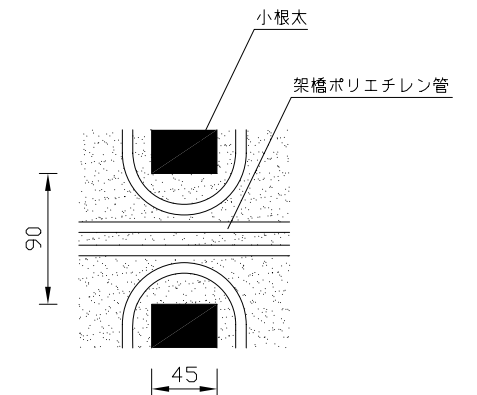

〈ヘッダー部拡大図〉

〈小根太-小根太間拡大図〉

※1 ▽谷折部 / ▲山折部

※2 小根太-小根太間に「くぎ打ち禁止表示」

〈A-A'断面図〉

品名	小根太入り温水マット		
型式	LFM-12DCSK1530		
尺度	— / —	日付	2009.02
住商メタレックス株式会社			