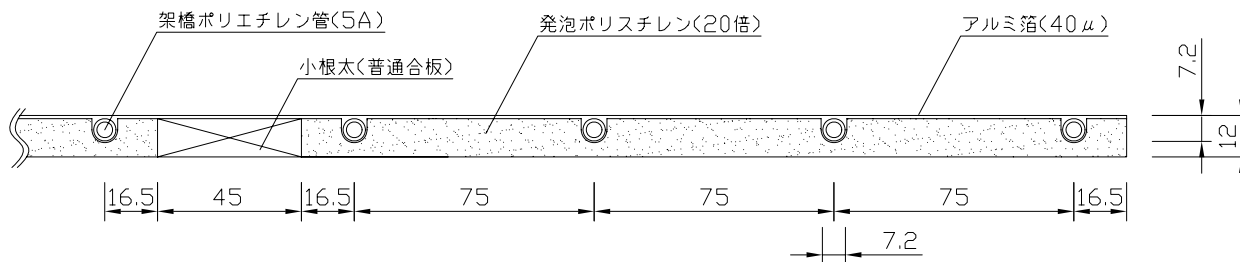

〈ヘッダー部拡大図〉

〈小根太-小根太間拡大図〉

※1 ▽谷折部 / ▲山折部

※2 小根太-小根太間に「くぎ打ち禁止表示」

〈A-A'断面図〉

品名	小根太入り温水マット		
型式	LFM-12DCSK1530		
尺度	— / —	日付	2009.02
住商メタレックス株式会社			