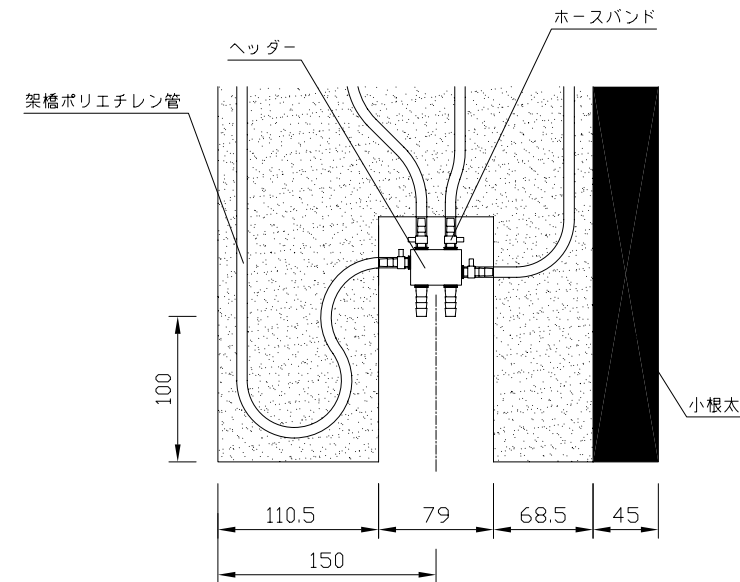

〈ヘッダー部拡大図〉

〈小根太-小根太間拡大図〉

※1 ▽谷折部 / ▲山折部

※2 小根太-小根太間に「くぎ打ち禁止表示」

〈A-A'断面図〉

| | | | |
|--------------|----------------|----|---------|
| 品名 | 小根太入り温水マット | | |
| 型式 | LFM-12DCSK1824 | | |
| 尺度 | — / — | 日付 | 2009.02 |
| 住商メタレックス株式会社 | | | |