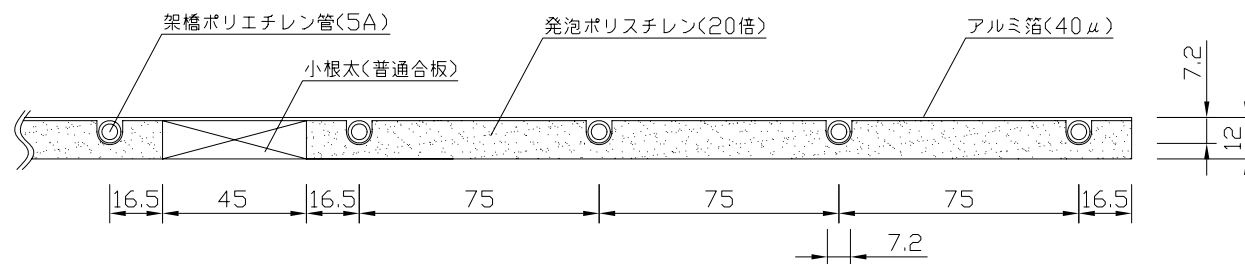

〈ヘッダー部拡大図〉

〈小根太-小根太間拡大図〉

※1 ▽谷折部 / ▲山折部

※2 小根太-小根太間に「くぎ打ち禁止表示」

〈A-A'断面図〉

| | | | |
|--------------|----------------|----|---------|
| 品名 | 小根太入り温水マット | | |
| 型式 | LFM-12DCSK1824 | | |
| 尺度 | — / — | 日付 | 2009.02 |
| 住商メタレックス株式会社 | | | |