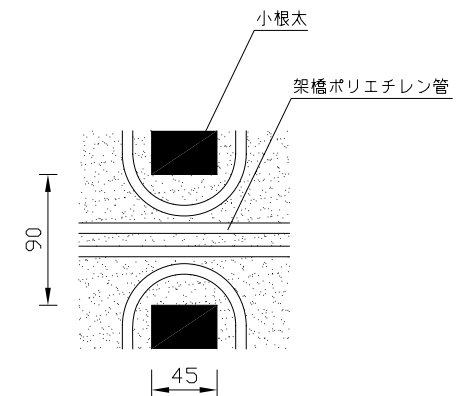

〈ヘッダー部拡大図〉

〈小根太-小根太間拡大図〉

※1 ▽谷折部 / ▲山折部

※2 小根太-小根太間に「くぎ打ち禁止表示」

〈A-A'断面図〉

| | | | |
|--------------|----------------|----|---------|
| 品名 | 小根太入り温水マット | | |
| 型式 | LFM-12DCSK1824 | | |
| 尺度 | — / — | 日付 | 2009.02 |
| 住商メタレックス株式会社 | | | |