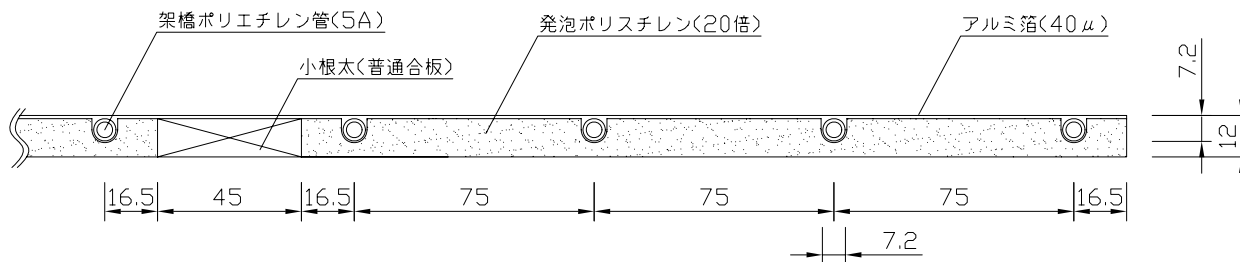

〈ヘッダー部拡大図〉

〈小根太-小根太間拡大図〉

※1 ▽谷折部 / ▲山折部

※2 小根太-小根太間に「くぎ打ち禁止表示」

〈A-A'断面図〉

品名	小根太入り温水マット		
型式	LFM-12DCCK2418		
尺度	— / —	日付	2009.02

住商メタレックス株式会社