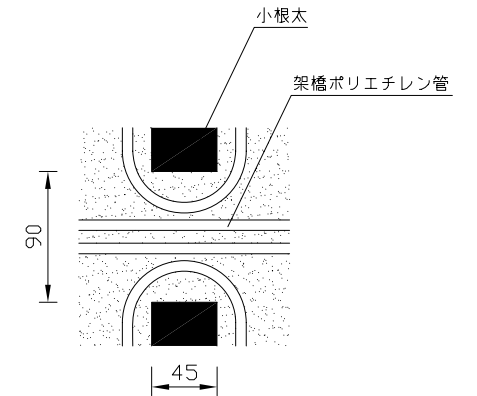

〈ヘッダー部拡大図〉

〈小根太-小根太間拡大図〉

※1 ▽谷折部 / ▲山折部

※2 小根太-小根太間に「くぎ打ち禁止表示」

〈A-A'断面図〉

品名	小根太入り温水マット		
型式	LFM-12DCCK2418		
尺度	— / —	日付	2009.02

住商メタレックス株式会社