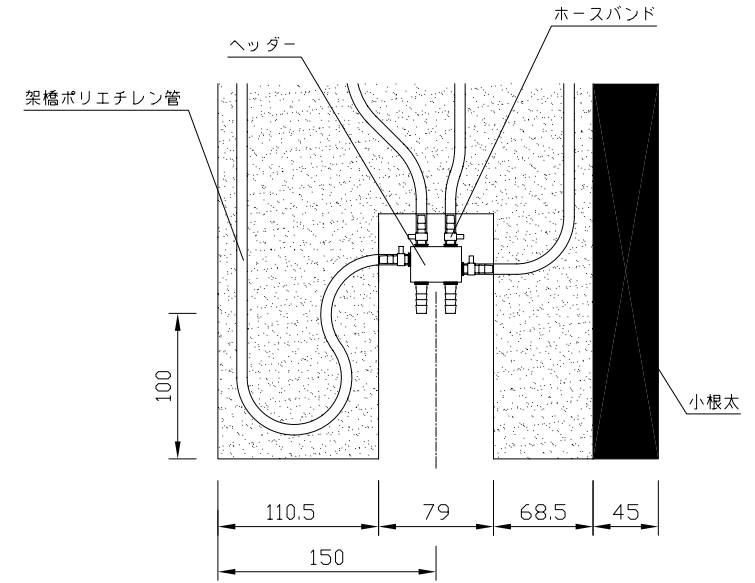

〈ヘッダー部拡大図〉

〈小根太-小根太間拡大図〉

※1 ▽谷折部 / ▲山折部

※2 小根太-小根太間に「くぎ打ち禁止表示」

〈A-A'断面図〉

品名	小根太入り温水マット		
型式	LFM-12DCCK2418		
尺度	— / —	日付	2009.02

住商メタレックス株式会社