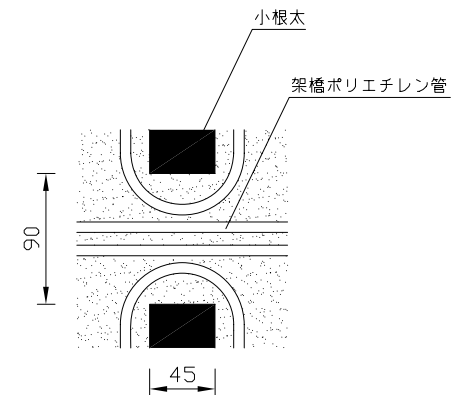

〈ヘッダー部拡大図〉

〈小根太-小根太間拡大図〉

※1 ▽谷折部 / ▲山折部

※2 小根太-小根太間に「くぎ打ち禁止表示」

〈A-A'断面図〉

品名	小根太入り温水マット		
型式	LFM-12DCSK1524		
尺度	— / —	日付	2009.02
住商メタレックス株式会社			