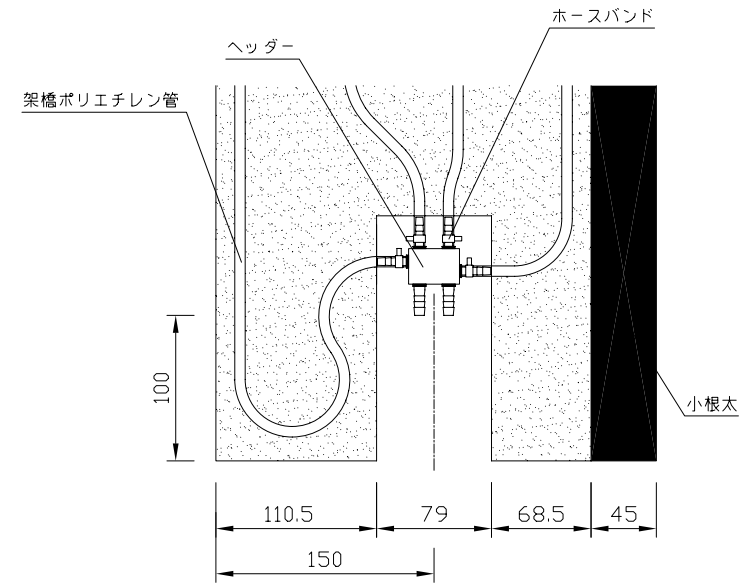

〈ヘッダー部拡大図〉

〈小根太-小根太間拡大図〉

※1 ▽谷折部 / ▲山折部

※2 小根太-小根太間に「くぎ打ち禁止表示」

〈A-A'断面図〉

品名	小根太入り温水マット		
型式	LFM-12DCSK1524		
尺度	— / —	日付	2009.02
住商メタレックス株式会社			