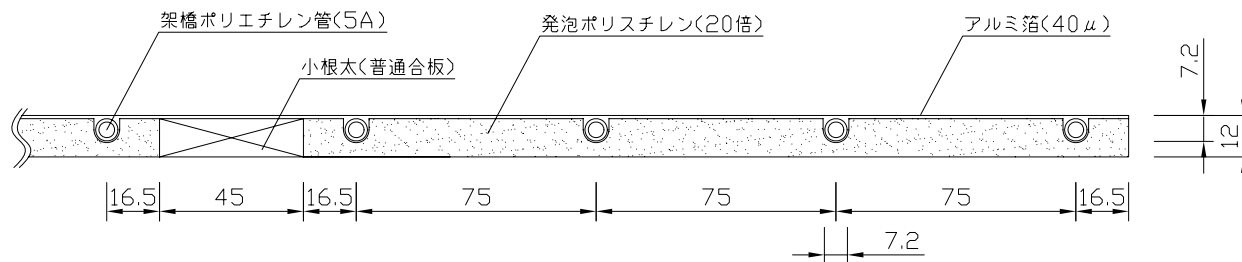

〈ヘッダー部拡大図〉

〈小根太-小根太間拡大図〉

※1 ▽谷折部 / ▲山折部

※2 小根太-小根太間に「くぎ打ち禁止表示」

〈A-A'断面図〉

品名	小根太入り温水マット		
型式	LFM-12DCSK1524		
尺度	— / —	日付	2009.02
住商メタレックス株式会社			