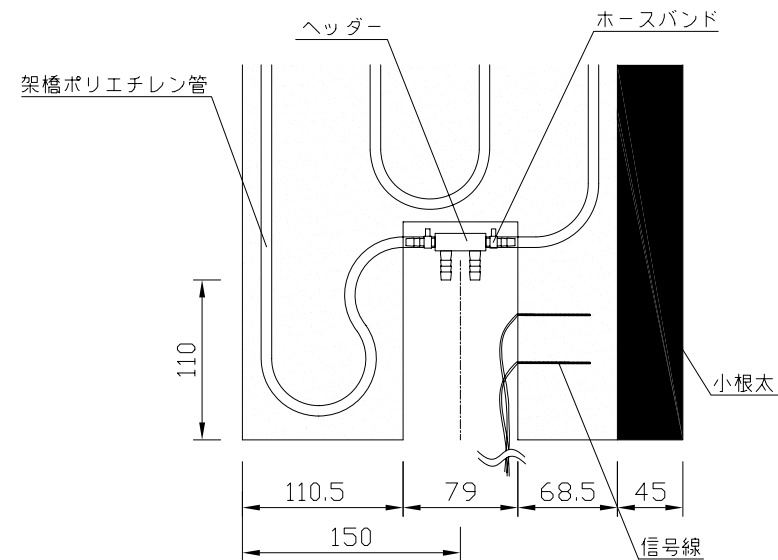

〈ヘッダー部拡大図〉

〈小根太－小根太間拡大図〉

〈A－A'断面図〉

※ 小根太－小根太間に「くぎ打ち禁止表示」

品名	温水マット(小根太入り・エコタイプ)		
型式	LFM-12CBSK0918		
尺度	— / —	日付	2008.03
住商メタレックス株式会社			