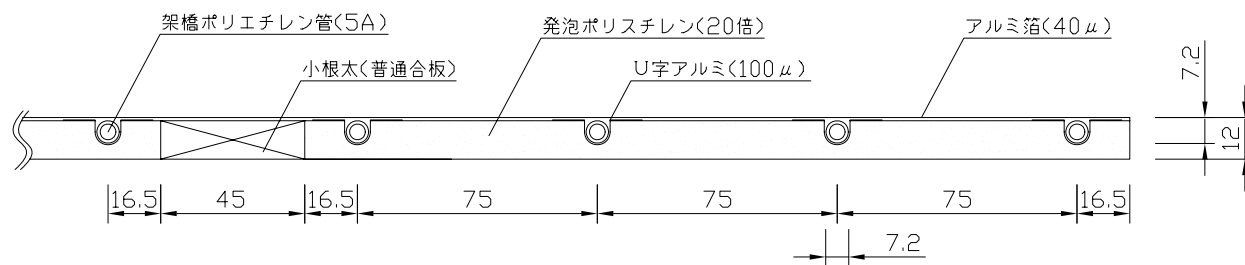

〈ヘッダー部拡大図〉

〈小根太－小根太間拡大図〉

〈A－A'断面図〉

※ 小根太－小根太間に「くぎ打ち禁止表示」

品名	温水マット(小根太入り・エコタイプ)		
型式	LFM-12CBSK0918		
尺度	— / —	日付	2008.03
住商メタレックス株式会社			