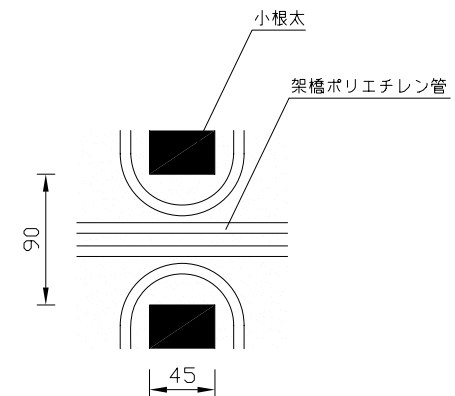

〈ヘッダー部拡大図〉

〈小根太－小根太間拡大図〉

〈A－A'断面図〉

※ 小根太－小根太間に「くぎ打ち禁止表示」

品名	温水マット(小根太入り・エコタイプ)		
型式	LFM-12CBSK0918		
尺度	— / —	日付	2008.03
住商メタレックス株式会社			