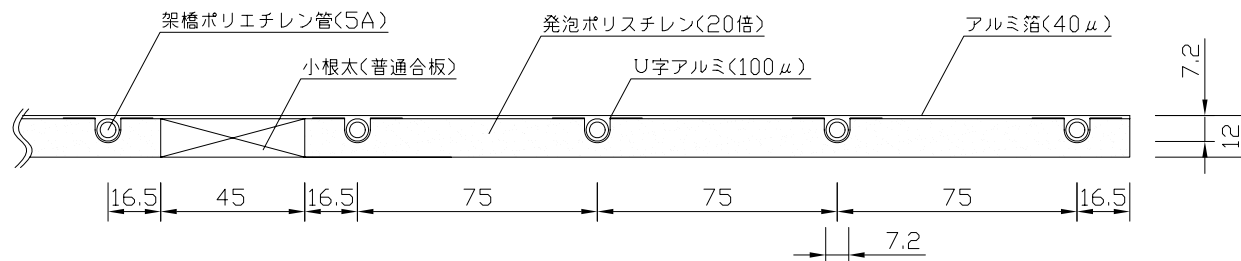

〈ヘッダー部拡大図〉

〈小根太－小根太間拡大図〉

〈A－A'断面図〉

※ 小根太－小根太間に「くぎ打ち禁止表示」

品名	温水マット（小根太入り・エコタイプ）		
型式	LFM-12CBCK1809		
尺度	— / —	日付	2008.03
住商メタレックス株式会社			