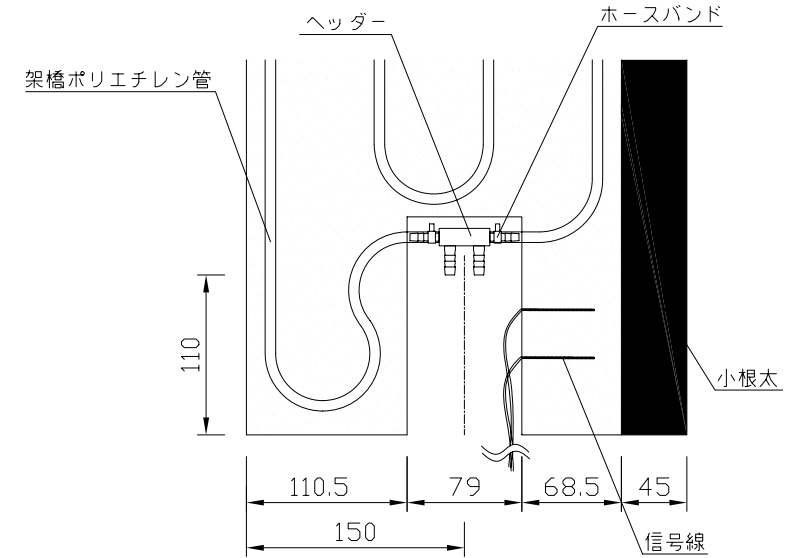

〈ヘッダー部拡大図〉

〈小根太－小根太間拡大図〉

〈A－A'断面図〉

※ 小根太－小根太間に「くぎ打ち禁止表示」

品名	温水マット（小根太入り・エコタイプ）		
型式	LFM-12CBCK1809		
尺度	— / —	日付	2008.03
住商メタレックス株式会社			