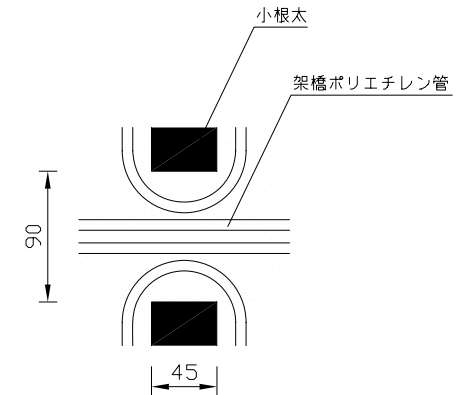

〈ヘッダー部拡大図〉

〈小根太－小根太間拡大図〉

〈A－A'断面図〉

※ 小根太－小根太間に「くぎ打ち禁止表示」

品名	温水マット（小根太入り・エコタイプ）		
型式	LFM-12CBCK1809		
尺度	— / —	日付	2008.03
住商メタレックス株式会社			