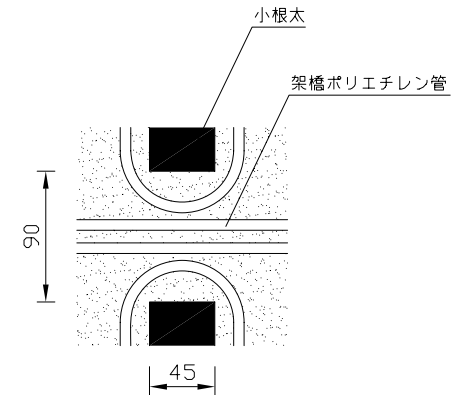

〈ヘッダー部拡大図〉

〈小根太－小根太間拡大図〉

〈A－A'断面図〉

※ 小根太－小根太間に「くぎ打ち禁止表示」

品名	小根太入り温水マット		
型式	LFM-12CCCK1809		
尺度	— / —	日付	2009.02
住商メタレックス株式会社			