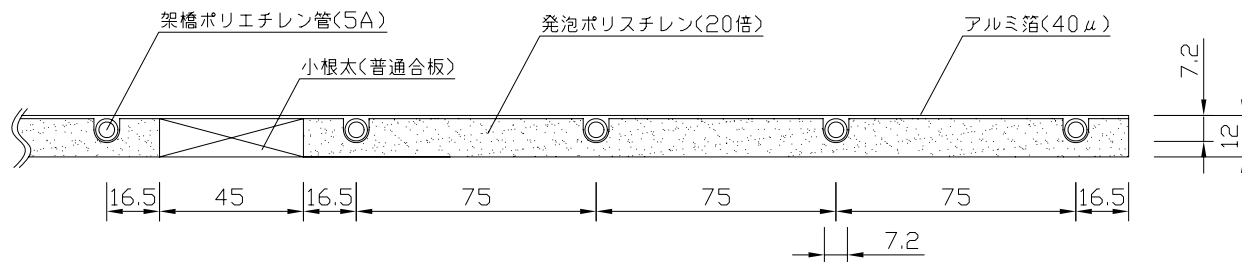

〈ヘッダー部拡大図〉

〈小根太－小根太間拡大図〉

〈A－A'断面図〉

※ 小根太－小根太間に「くぎ打ち禁止表示」

品名	小根太入り温水マット		
型式	LFM-12CCCK1809		
尺度	— / —	日付	2009.02
住商メタレックス株式会社			