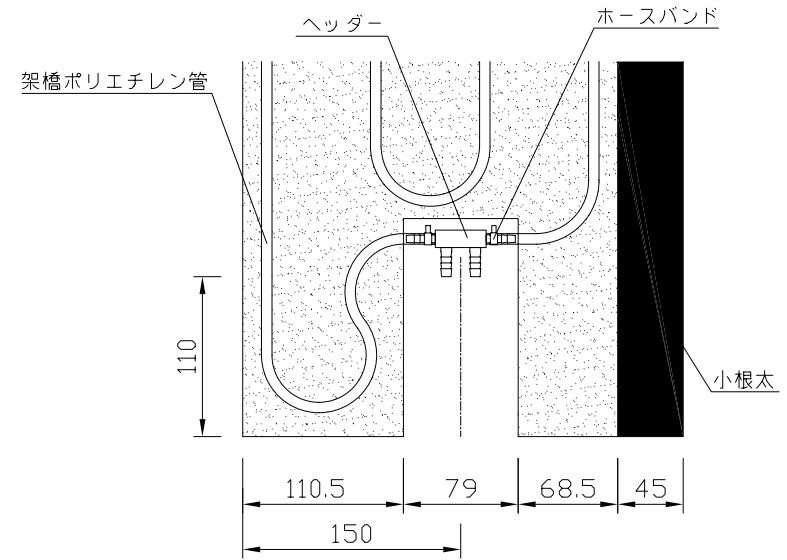

〈ヘッダー部拡大図〉

〈小根太－小根太間拡大図〉

〈A－A'断面図〉

※ 小根太－小根太間に「くぎ打ち禁止表示」

品名	小根太入り温水マット		
型式	LFM-12CCCK1809		
尺度	— / —	日付	2009.02
住商メタレックス株式会社			