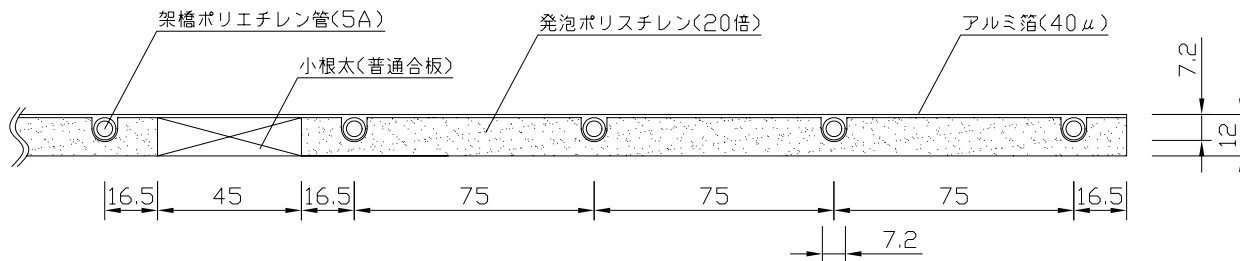

〈ヘッダー部拡大図〉

〈小根太－小根太間拡大図〉

※1 ▽谷折部 / ▲山折部

〈A－A'断面図〉

※2 小根太－小根太間に「くぎ打ち禁止表示」

品名	小根太入り温水マット		
型式	LFM-12CCSK0624		
尺度	— / —	日付	2009.02
住商メタレックス株式会社			