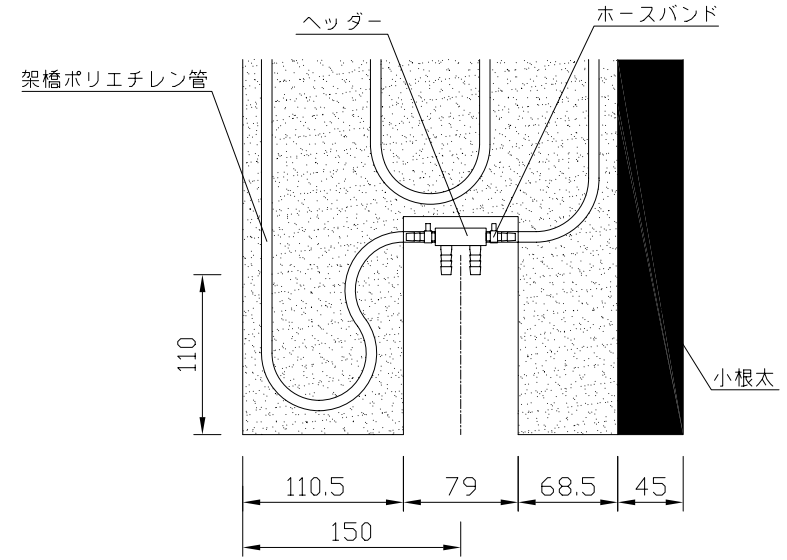

〈ヘッダー部拡大図〉

〈小根太－小根太間拡大図〉

※1 ▽谷折部 / ▲山折部

〈A－A'断面図〉

※2 小根太－小根太間に「くぎ打ち禁止表示」

品名	小根太入り温水マット		
型式	LFM-12CCSK0624		
尺度	— / —	日付	2009.02
住商メタレックス株式会社			