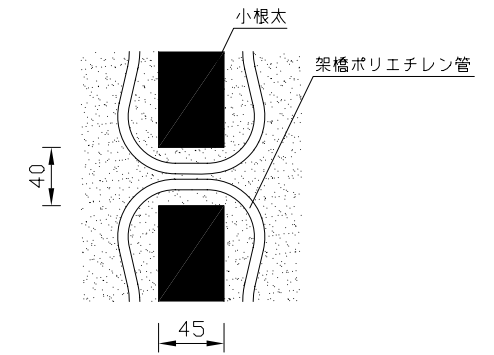

〈ヘッダー部拡大図〉

〈小根太－小根太間拡大図〉

※1 ▽谷折部 / ▲山折部

〈A－A'断面図〉

※2 小根太－小根太間に「くぎ打ち禁止表示」

品名	小根太入り温水マット		
型式	LFM-12CCSK0624		
尺度	— / —	日付	2009.02
住商メタレックス株式会社			