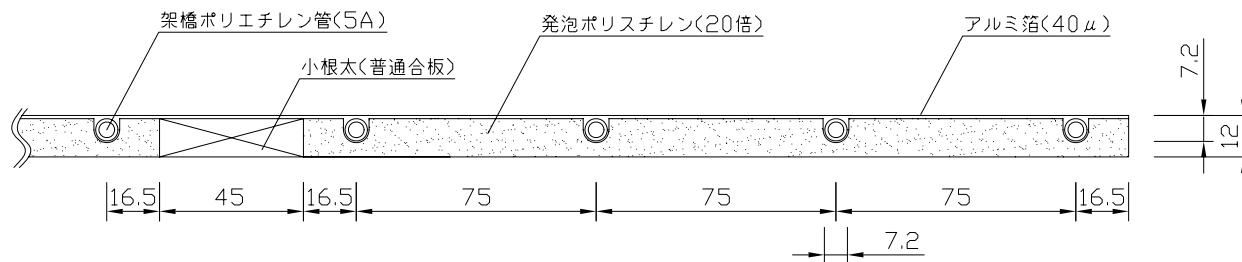

〈ヘッダー部拡大図〉

〈小根太－小根太間拡大図〉

※1 ▽谷折部 / ▲山折部

〈A－A'断面図〉

※2 小根太－小根太間に「くぎ打ち禁止表示」

品名	小根太入り温水マット		
型式	LFM-12CCCK2106		
尺度	— / —	日付	2009.02
住商メタレックス株式会社			