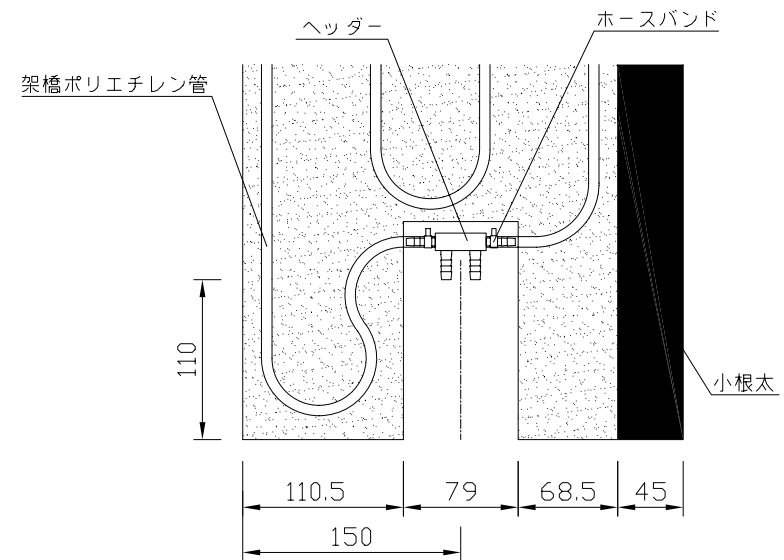

〈ヘッダー部拡大図〉

〈小根太－小根太間拡大図〉

※1 ▽谷折部 / ▲山折部

〈A－A'断面図〉

※2 小根太－小根太間に「くぎ打ち禁止表示」

品名	小根太入り温水マット		
型式	LFM-12CCCK2106		
尺度	— / —	日付	2009.02
住商メタレックス株式会社			