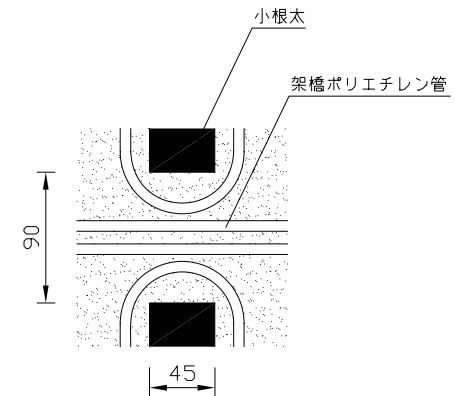

〈ヘッダー部拡大図〉

〈小根太－小根太間拡大図〉

※1 ▽谷折部 / ▲山折部

〈A－A'断面図〉

※2 小根太－小根太間に「くぎ打ち禁止表示」

品名	小根太入り温水マット		
型式	LFM-12CCCK2106		
尺度	— / —	日付	2009.02
住商メタレックス株式会社			