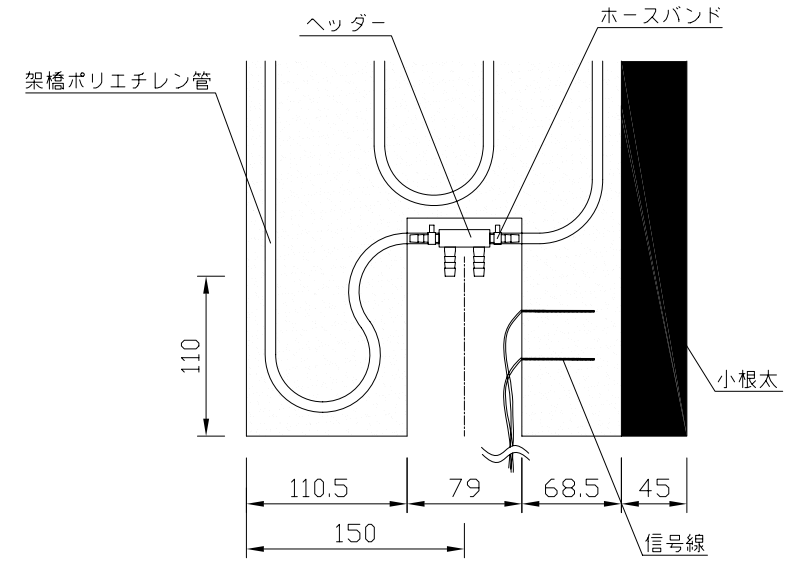

〈ヘッダー部拡大図〉

〈小根太ー小根太間拡大図〉

※ 小根太ー小根太間に「くぎ打ち禁止表示」

〈A-A'断面図〉

品名	温水マット（小根太入り・エコタイプ）		
型式	LFM-12BBSK0909		
尺度	— / —	日付	2008.03
住商メタレックス株式会社			