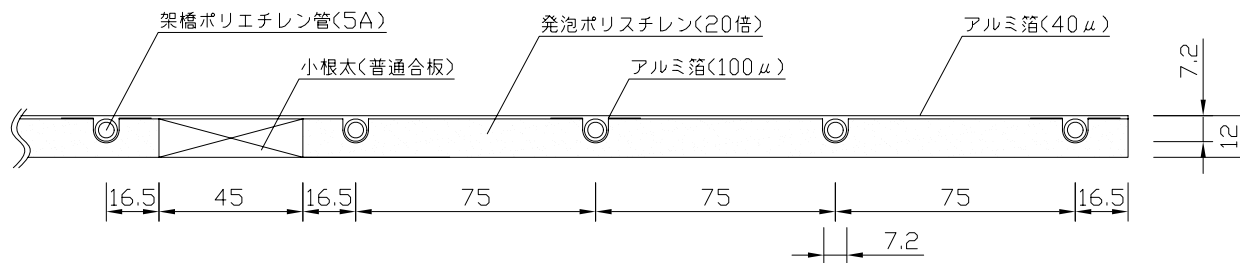

〈ヘッダー部拡大図〉

〈小根太ー小根太間拡大図〉

※ 小根太ー小根太間に「くぎ打ち禁止表示」

〈A-A'断面図〉

品名	温水マット（小根太入り・エコタイプ）		
型式	LFM-12BBSK0909		
尺度	— / —	日付	2008.03
住商メタレックス株式会社			