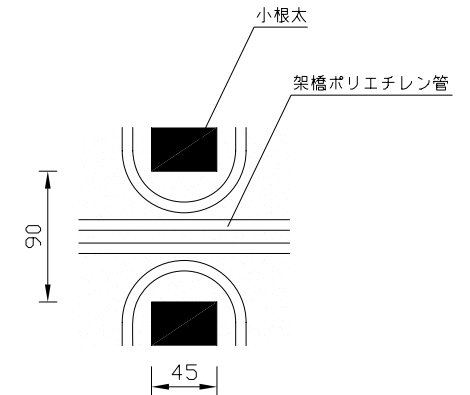

〈ヘッダー部拡大図〉

〈小根太ー小根太間拡大図〉

※ 小根太ー小根太間に「くぎ打ち禁止表示」

〈A-A'断面図〉

品名	温水マット（小根太入り・エコタイプ）		
型式	LFM-12BBSK0909		
尺度	— / —	日付	2008.03
住商メタレックス株式会社			