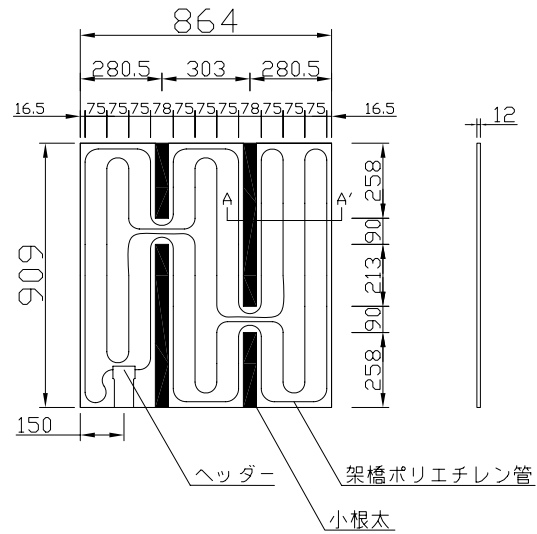

〈ヘッダー部拡大図〉

〈小根太ー小根太間拡大図〉

※ 小根太ー小根太間に「くぎ打ち禁止表示」

〈A-A'断面図〉

品名	温水マット（小根太入り・エコタイプ）		
型式	LFM-12BBSK0909		
尺度	— / —	日付	2008.03
住商メタレックス株式会社			