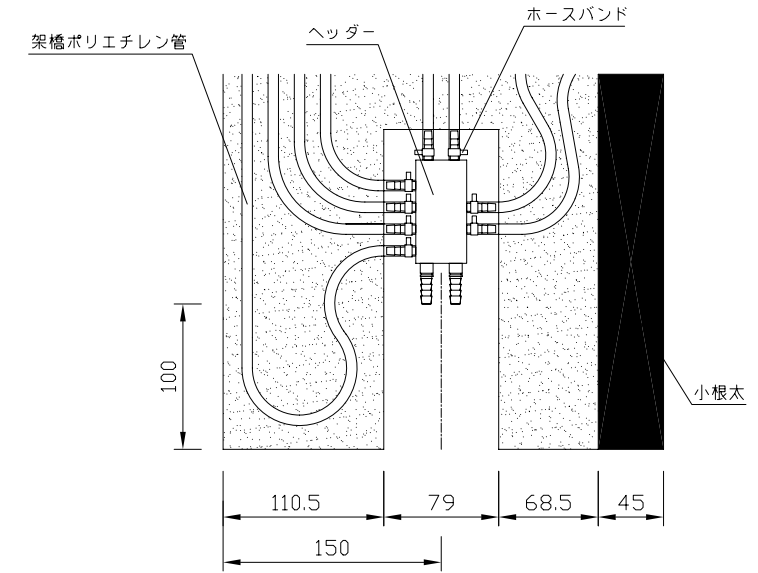

〈ヘッダー部拡大図〉

〈小根太-小根太間拡大図〉

※1 ▽谷折部 / ▲山折部

※2 小根太-小根太間に「くぎ打ち禁止表示」

〈A-A'断面図〉

品名	小根太入り温水マット		
型式	LFM-12FC SK2433		
尺度	— / —	日付	2009.02
住商メタレックス株式会社			