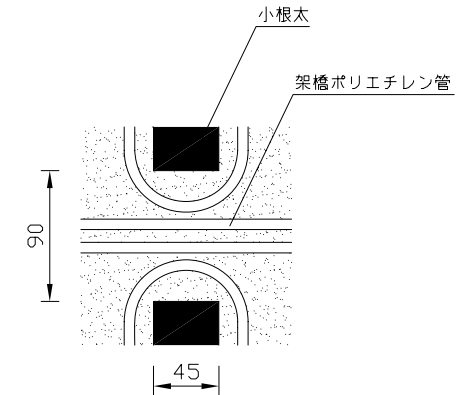

〈ヘッダー部拡大図〉

〈小根太-小根太間拡大図〉

※1 ▽谷折部 / ▲山折部

※2 小根太-小根太間に「くぎ打ち禁止表示」

〈A-A'断面図〉

品名	小根太入り温水マット		
型式	LFM-12FC SK2433		
尺度	— / —	日付	2009.02
住商メタレックス株式会社			