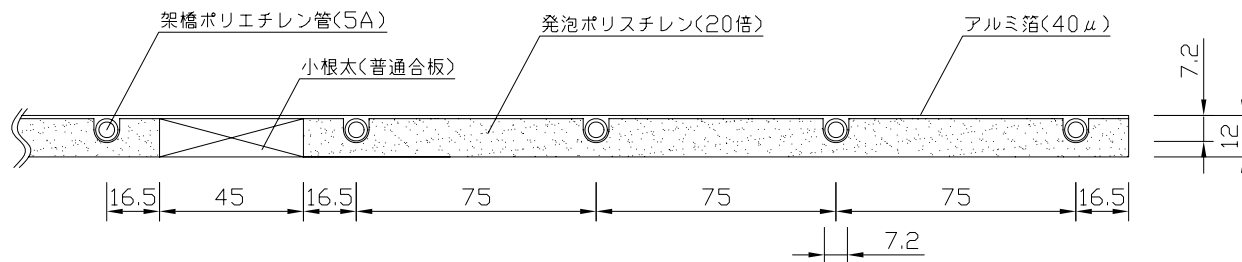

〈ヘッダー部拡大図〉

〈小根太-小根太間拡大図〉

※1 ▽谷折部 / ▲山折部

※2 小根太-小根太間に「くぎ打ち禁止表示」

〈A-A'断面図〉

品名	小根太入り温水マット		
型式	LFM-12FC SK2433		
尺度	— / —	日付	2009.02
住商メタレックス株式会社			