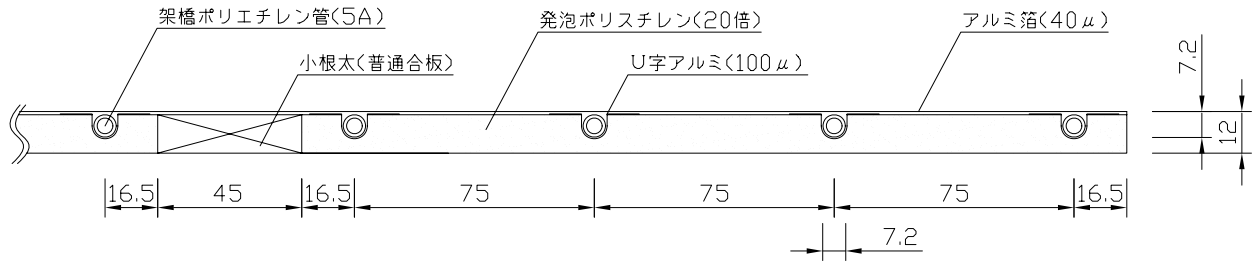

※1 ▽谷折部 / ▲山折部

※2 小根太-小根太間に「くぎ打ち禁止表示」

〈A-A'断面図〉

品名	温水マット (小根太入り・エコタイプ)		
型式	LFM-12F BSK2430		
尺度	— / —	日付	2008.03

住商メタレックス株式会社