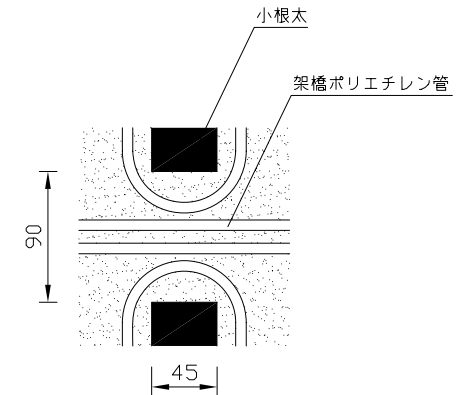

〈ヘッダー部拡大図〉

〈小根太-小根太間拡大図〉

※1 ▽谷折部 / ▲山折部

※2 小根太-小根太間に「くぎ打ち禁止表示」

〈A-A'断面図〉

品名	小根太入り温水マット		
型式	LFM-12ECSK2130		
尺度	— / —	日付	2009.02
住商メタレックス株式会社			