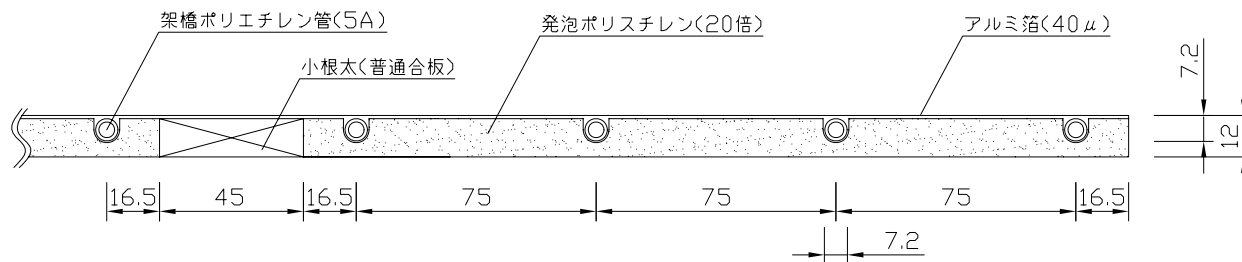

〈ヘッダー部拡大図〉

〈小根太-小根太間拡大図〉

※1 ▽谷折部 / ▲山折部

※2 小根太-小根太間に「くぎ打ち禁止表示」

〈A-A'断面図〉

品名	小根太入り温水マット		
型式	LFM-12ECSK2130		
尺度	— / —	日付	2009.02
住商メタレックス株式会社			