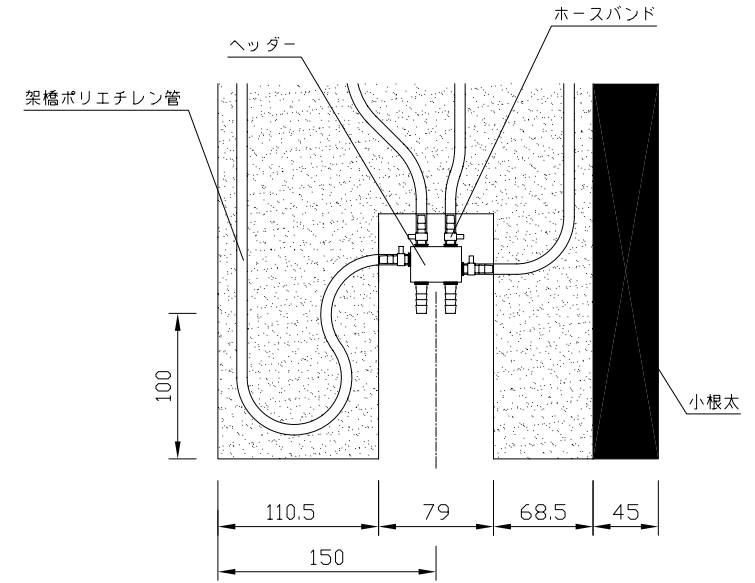

〈ヘッダー部拡大図〉

〈小根太-小根太間拡大図〉

※1 ▽谷折部 / ▲山折部

※2 小根太-小根太間に「くぎ打ち禁止表示」

〈A-A'断面図〉

品名	小根太入り温水マット		
型式	LFM-12ECSK2130		
尺度	— / —	日付	2009.02
住商メタレックス株式会社			