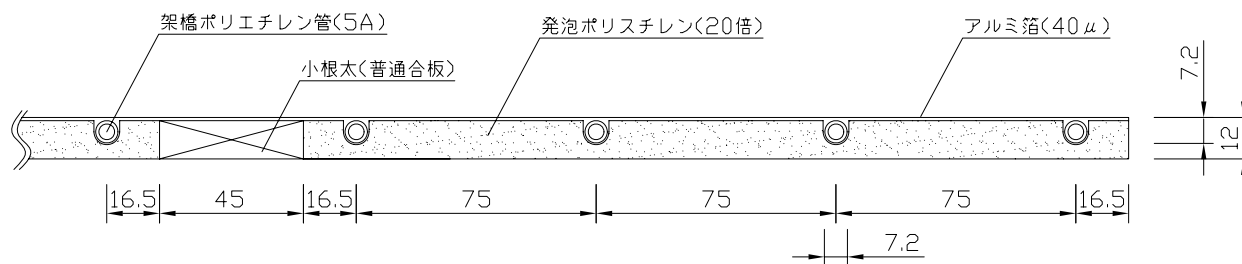

〈ヘッダー部拡大図〉

〈小根太-小根太間拡大図〉

※1 ▽谷折部 / ▲山折部

※2 小根太-小根太間に「くぎ打ち禁止表示」

〈A-A'断面図〉

品名	小根太入り温水マット		
型式	LFM-12ECSK2127		
尺度	— / —	日付	2009.02
住商メタレックス株式会社			