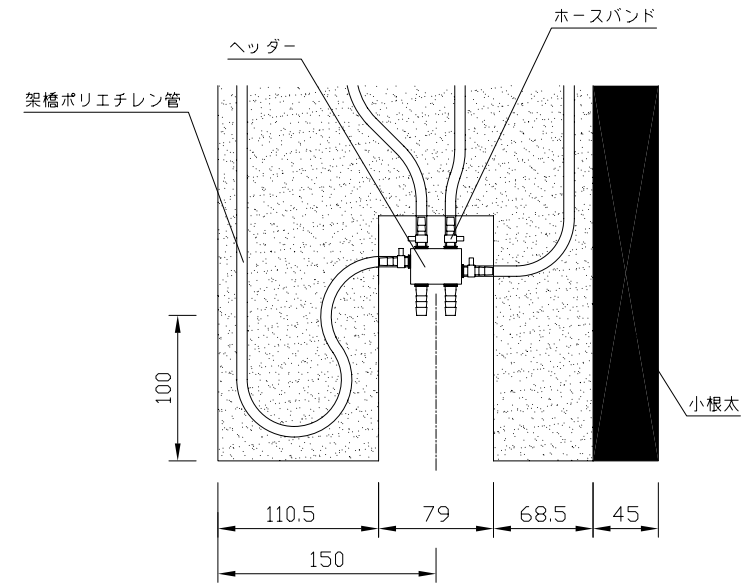

〈ヘッダー部拡大図〉

〈小根太-小根太間拡大図〉

※1 ▽谷折部 / ▲山折部

※2 小根太-小根太間に「くぎ打ち禁止表示」

〈A-A'断面図〉

品名	小根太入り温水マット		
型式	LFM-12ECSK2127		
尺度	— / —	日付	2009.02
住商メタレックス株式会社			