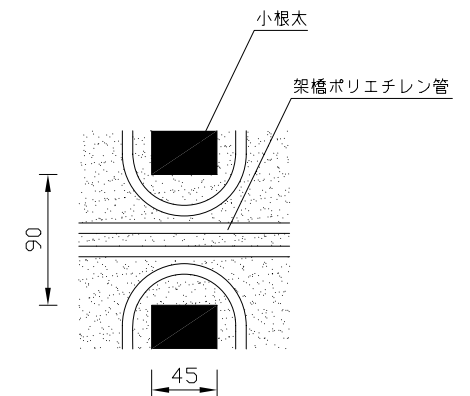

〈ヘッダー部拡大図〉

〈小根太-小根太間拡大図〉

※1 ▽谷折部 / ▲山折部

※2 小根太-小根太間に「くぎ打ち禁止表示」

〈A-A'断面図〉

品名	小根太入り温水マット		
型式	LFM-12ECSK2127		
尺度	— / —	日付	2009.02
住商メタレックス株式会社			