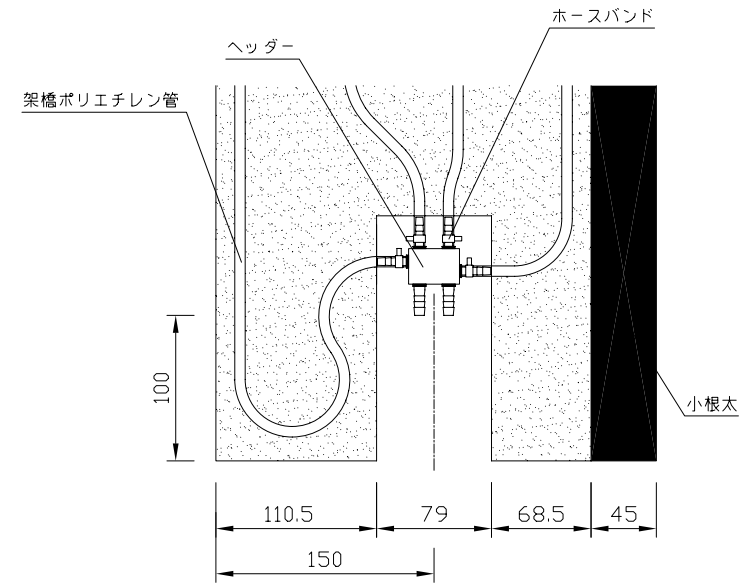

〈ヘッダー部拡大図〉

〈小根太-小根太間拡大図〉

※1 ▽谷折部 / ▲山折部

※2 小根太-小根太間に「くぎ打ち禁止表示」

〈A-A'断面図〉

品名	小根太入り温水マット		
型式	LFM-12ECSK2124		
尺度	— / —	日付	2009.02
住商メタレックス株式会社			