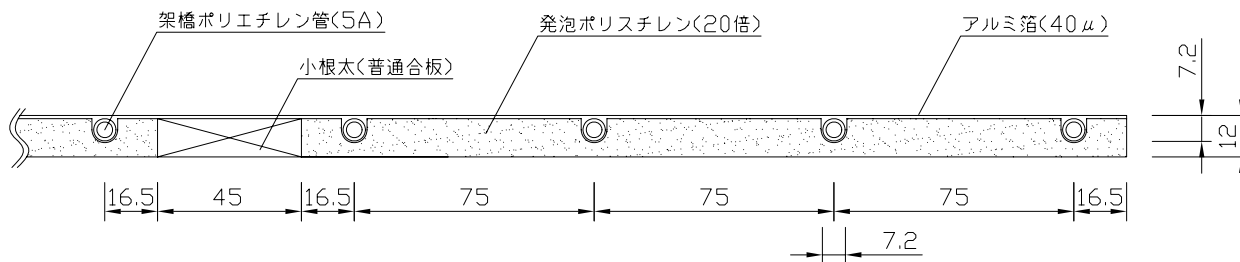

〈ヘッダー部拡大図〉

〈小根太-小根太間拡大図〉

※1 ▽谷折部 / ▲山折部

※2 小根太-小根太間に「くぎ打ち禁止表示」

〈A-A'断面図〉

品名	小根太入り温水マット		
型式	LFM-12ECSK2124		
尺度	— / —	日付	2009.02
住商メタレックス株式会社			