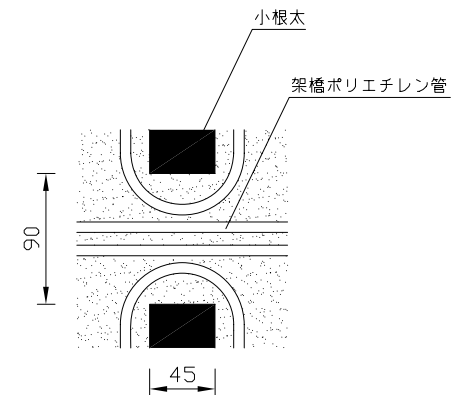

〈ヘッダー部拡大図〉

〈小根太-小根太間拡大図〉

※1 ▽谷折部 / ▲山折部

※2 小根太-小根太間に「くぎ打ち禁止表示」

〈A-A'断面図〉

品名	小根太入り温水マット		
型式	LFM-12ECSK2124		
尺度	— / —	日付	2009.02
住商メタレックス株式会社			