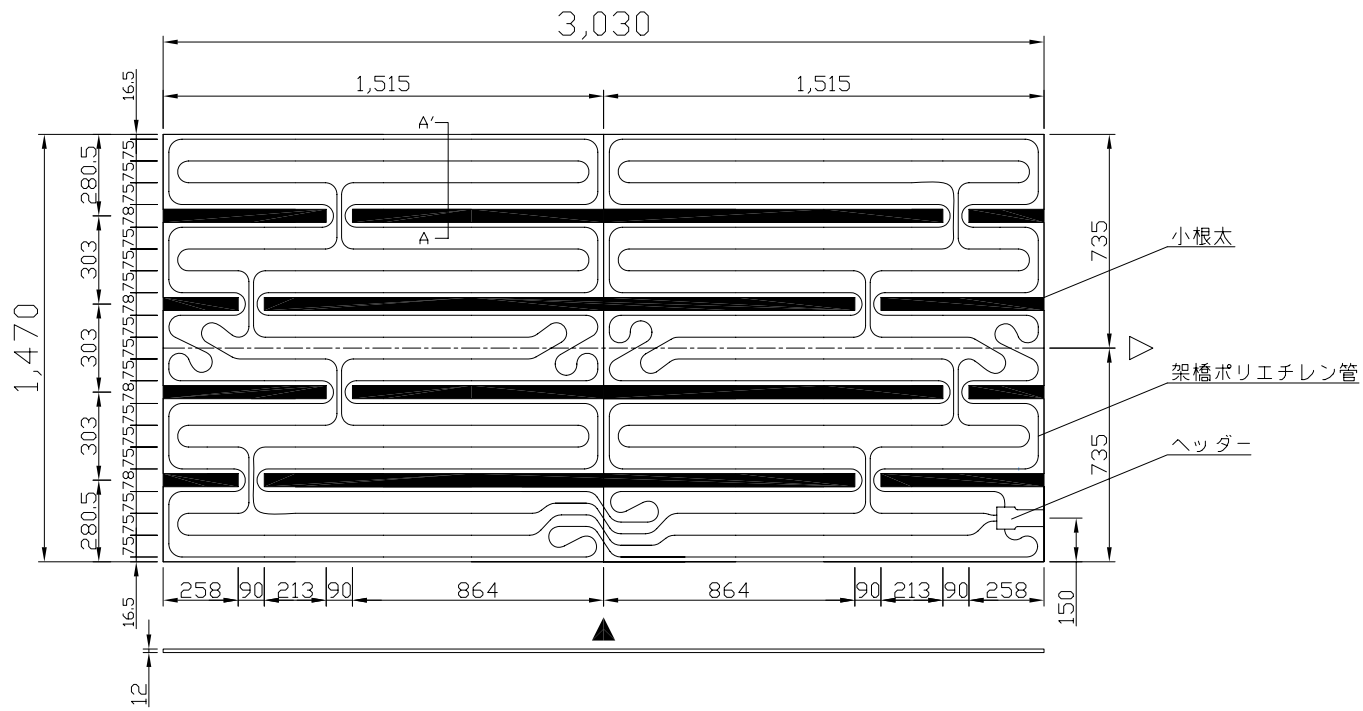

〈ヘッダー部拡大図〉

〈小根太－小根太間拡大図〉

※2 小根太－小根太間に「くぎ打ち禁止表示」

品名	小根太入り温水マット		
型式	LFM-12DCCK3015		
尺度	— / —	日付	2009.02

住商メタレックス株式会社

※1 ▽谷折部 / ▲山折部

〈A－A'断面図〉