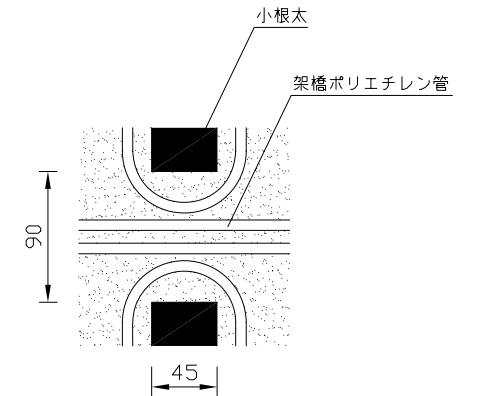

〈ヘッダー部拡大図〉

〈小根太－小根太間拡大図〉

※2 小根太－小根太間に「くぎ打ち禁止表示」

品名	小根太入り温水マット		
型式	LFM-12DCCK3015		
尺度	— / —	日付	2009.02

住商メタレックス株式会社

※1 ▽谷折部 / ▲山折部

〈A－A'断面図〉