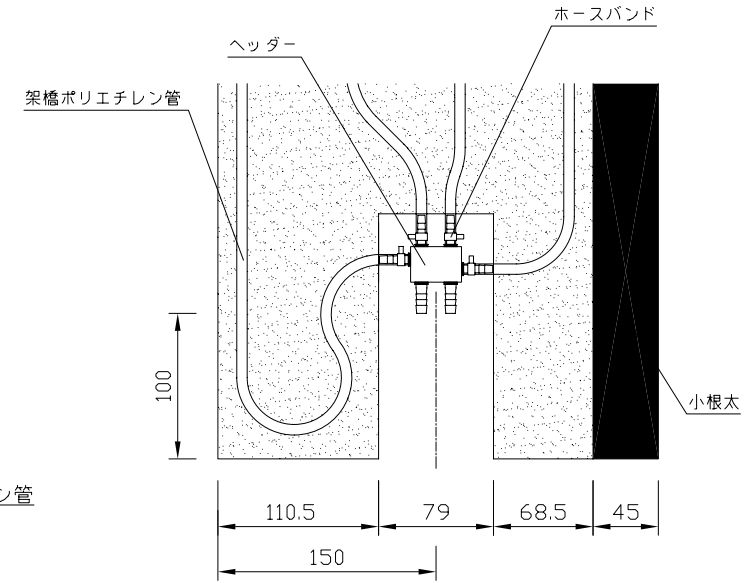

〈ヘッダー部拡大図〉

〈小根太－小根太間拡大図〉

※2 小根太－小根太間に「くぎ打ち禁止表示」

品名	小根太入り温水マット		
型式	LFM-12DCCK3015		
尺度	— / —	日付	2009.02

住商メタレックス株式会社

※1 ▽谷折部 / ▲山折部

〈A－A'断面図〉