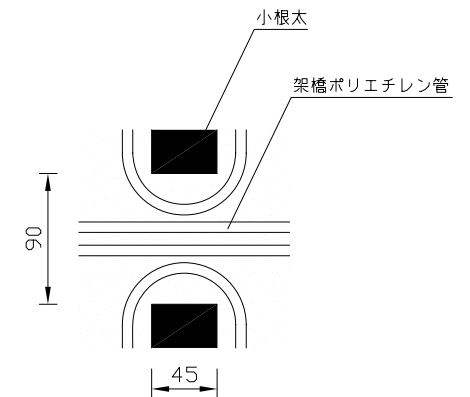

〈ヘッダー部拡大図〉

〈小根太-小根太間拡大図〉

※2 小根太-小根太間に「くぎ打ち禁止表示」

※1 ▽谷折部 / ▲山折部

〈A-A'断面図〉

品名	温水マット(小根太入り・エコタイプ)		
型式	LFM-12DBSK1524		
尺度	— / —	日付	2008.03
住商メタレックス株式会社			