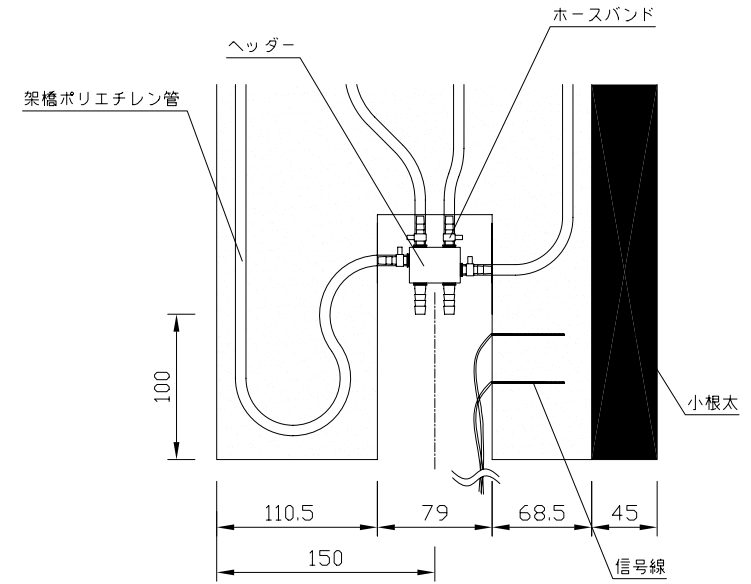

〈ヘッダー部拡大図〉

〈小根太-小根太間拡大図〉

※2 小根太-小根太間に「くぎ打ち禁止表示」

※1 ▽谷折部 / ▲山折部

〈A-A'断面図〉

品名	温水マット(小根太入り・エコタイプ)		
型式	LFM-12DBSK1524		
尺度	— / —	日付	2008.03
住商メタレックス株式会社			