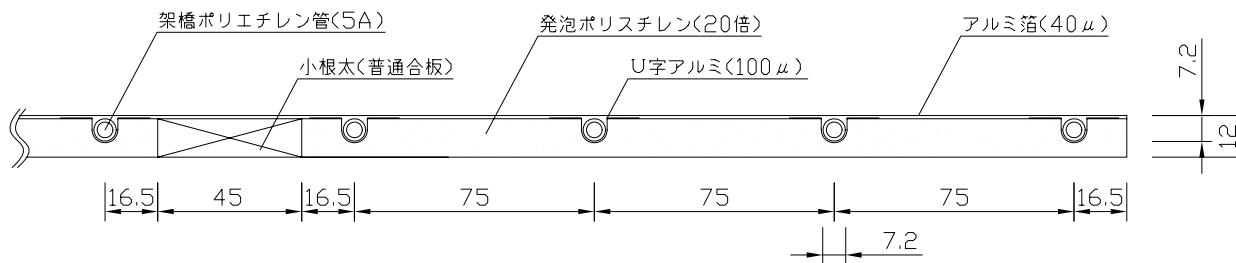

〈ヘッダー部拡大図〉

〈小根太-小根太間拡大図〉

※2 小根太-小根太間に「くぎ打ち禁止表示」

※1 ▽谷折部 / ▲山折部

〈A-A'断面図〉

品名	温水マット(小根太入り・エコタイプ)		
型式	LFM-12DBSK1524		
尺度	— / —	日付	2008.03
住商メタレックス株式会社			