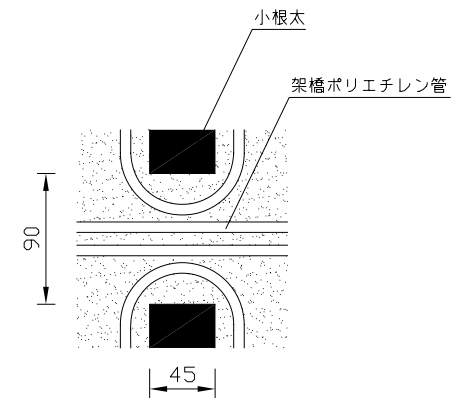

〈ヘッダー部拡大図〉

〈小根太-小根太間拡大図〉

※1 ▽谷折部 / ▲山折部

※2 小根太-小根太間に「くぎ打ち禁止表示」

〈A-A'断面図〉

品名	小根太入り温水マット		
型式	LFM-12DCCK2415		
尺度	— / —	日付	2009.02
住商メタレックス株式会社			