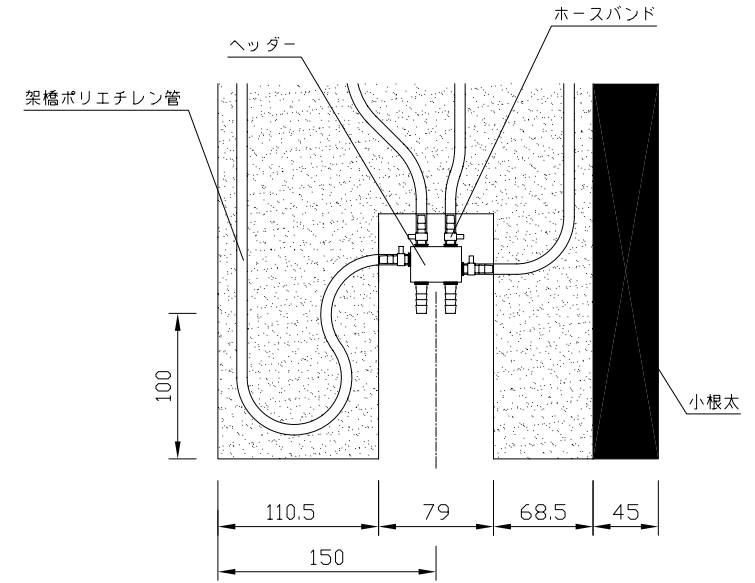

〈ヘッダー部拡大図〉

〈小根太-小根太間拡大図〉

※1 ▽谷折部 / ▲山折部

※2 小根太-小根太間に「くぎ打ち禁止表示」

〈A-A'断面図〉

品名	小根太入り温水マット		
型式	LFM-12DCCK2415		
尺度	— / —	日付	2009.02
住商メタレックス株式会社			