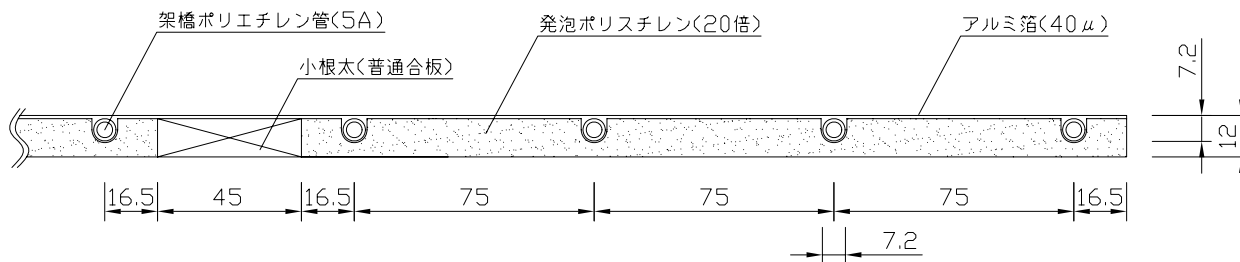

〈ヘッダー部拡大図〉

〈小根太-小根太間拡大図〉

※1 ▽谷折部 / ▲山折部

※2 小根太-小根太間に「くぎ打ち禁止表示」

〈A-A'断面図〉

品名	小根太入り温水マット		
型式	LFM-12DCCK2415		
尺度	— / —	日付	2009.02
住商メタレックス株式会社			