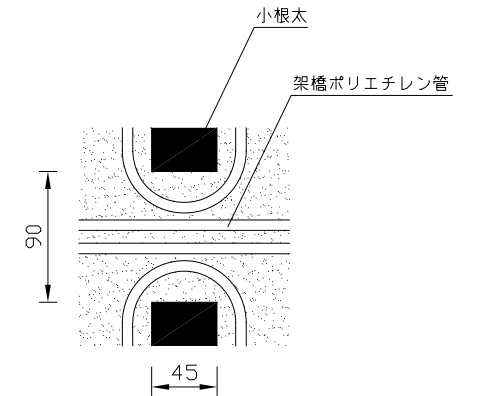

〈ヘッダー部拡大図〉

〈小根太－小根太間拡大図〉

※2 小根太－小根太間に「くぎ打ち禁止表示」

※1 ▽谷折部 / ▲山折部

〈A－A'断面図〉

品名	小根太入り温水マット		
型式	LFM-12DCSK1818		
尺度	— / — / —	日付	2009.02
住商メタレックス株式会社			