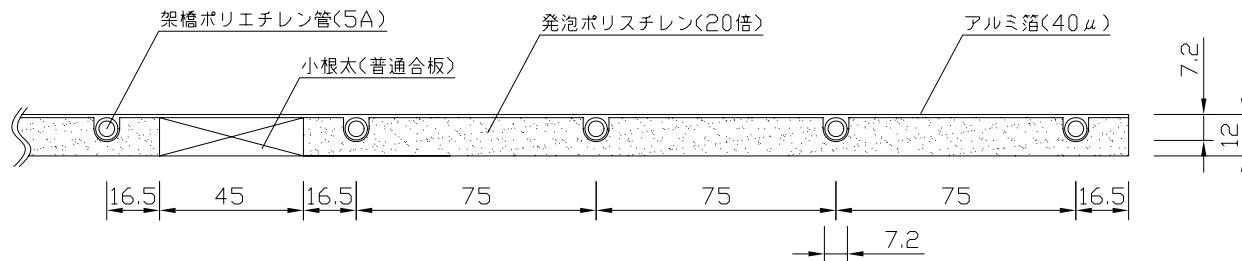

〈ヘッダー部拡大図〉

〈小根太－小根太間拡大図〉

※2 小根太－小根太間に「くぎ打ち禁止表示」

※1 ▽谷折部 / ▲山折部

〈A－A'断面図〉

品名	小根太入り温水マット		
型式	LFM-12DCSK1818		
尺度	— / — / —	日付	2009.02
住商メタレックス株式会社			