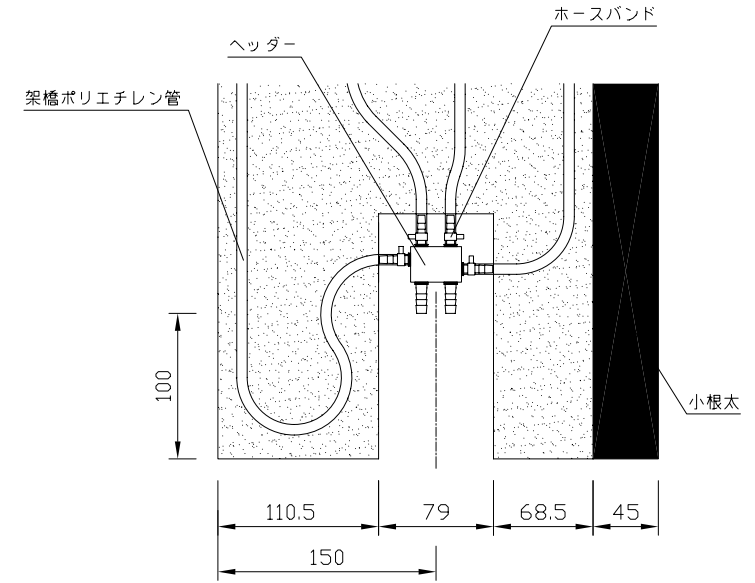

〈ヘッダー部拡大図〉

〈小根太－小根太間拡大図〉

※2 小根太－小根太間に「くぎ打ち禁止表示」

※1 ▽谷折部 / ▲山折部

〈A－A'断面図〉

品名	小根太入り温水マット		
型式	LFM-12DCSK1818		
尺度	— / — / —	日付	2009.02
住商メタレックス株式会社			