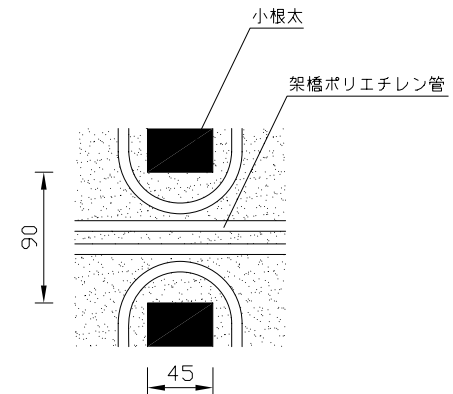

〈ヘッダー部拡大図〉

〈小根太－小根太間拡大図〉

※ 小根太－小根太間に「くぎ打ち禁止表示」

〈A－A'断面図〉

品名	小根太入り温水マット		
型式	LFM-12CCSK0918		
尺度	— / —	日付	2009.02
住商メタレックス株式会社			