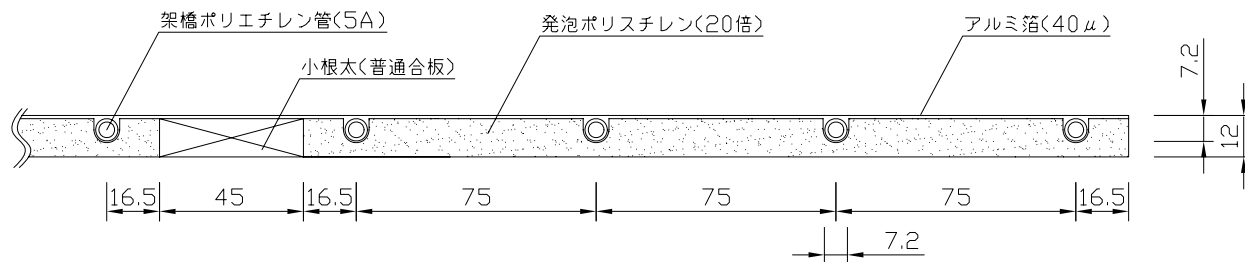

〈ヘッダー部拡大図〉

〈小根太－小根太間拡大図〉

※ 小根太－小根太間に「くぎ打ち禁止表示」

〈A－A'断面図〉

品名	小根太入り温水マット		
型式	LFM-12CCSK0918		
尺度	— / —	日付	2009.02
住商メタレックス株式会社			