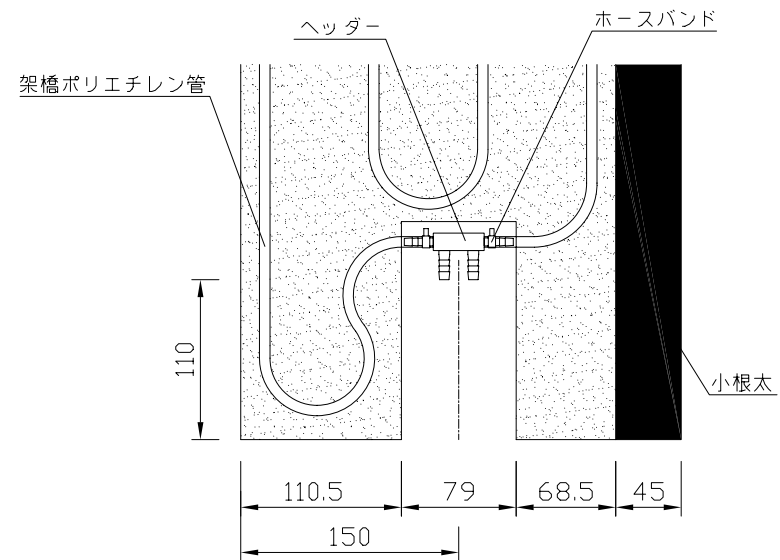

〈ヘッダー部拡大図〉

〈小根太－小根太間拡大図〉

※ 小根太－小根太間に「くぎ打ち禁止表示」

〈A－A'断面図〉

品名	小根太入り温水マット		
型式	LFM-12CCSK0918		
尺度	— / —	日付	2009.02
住商メタレックス株式会社			