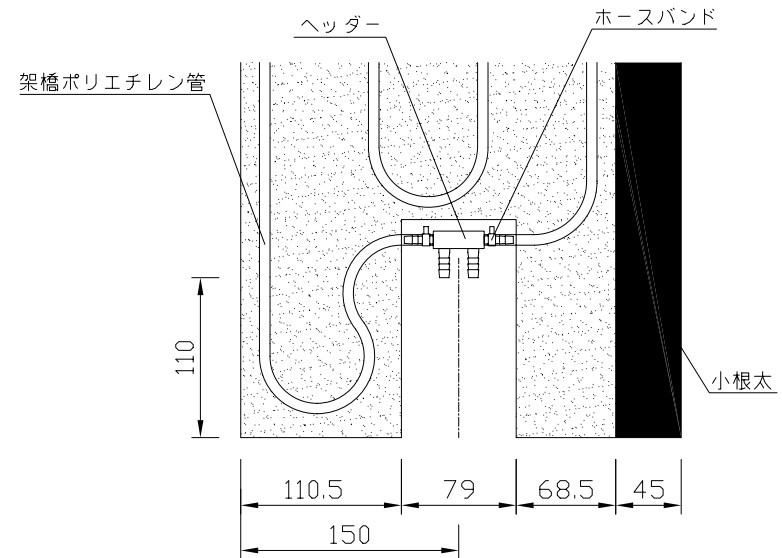

〈ヘッダー部拡大図〉

〈小根太－小根太間拡大図〉

※1 ▽谷折部 / ▲山折部

※2 小根太－小根太間に「くぎ打ち禁止表示」

〈A－A'断面図〉

|              |                |    |         |
|--------------|----------------|----|---------|
| 品名           | 小根太入り温水マット     |    |         |
| 型式           | LFM-12CCCK2406 |    |         |
| 尺度           | — / —          | 日付 | 2009.02 |
| 住商メタレックス株式会社 |                |    |         |