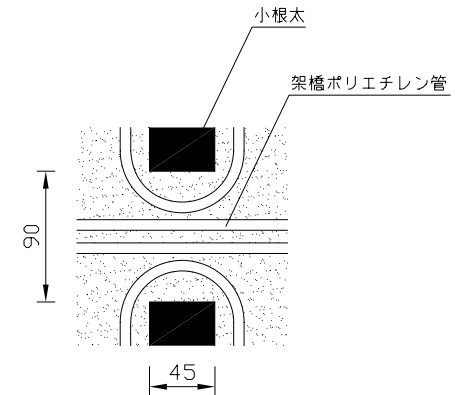

〈ヘッダー部拡大図〉

〈小根太－小根太間拡大図〉

※1 ▽谷折部 / ▲山折部

※2 小根太－小根太間に「くぎ打ち禁止表示」

〈A－A'断面図〉

|              |                |    |         |
|--------------|----------------|----|---------|
| 品名           | 小根太入り温水マット     |    |         |
| 型式           | LFM-12CCCK2406 |    |         |
| 尺度           | — / —          | 日付 | 2009.02 |
| 住商メタレックス株式会社 |                |    |         |