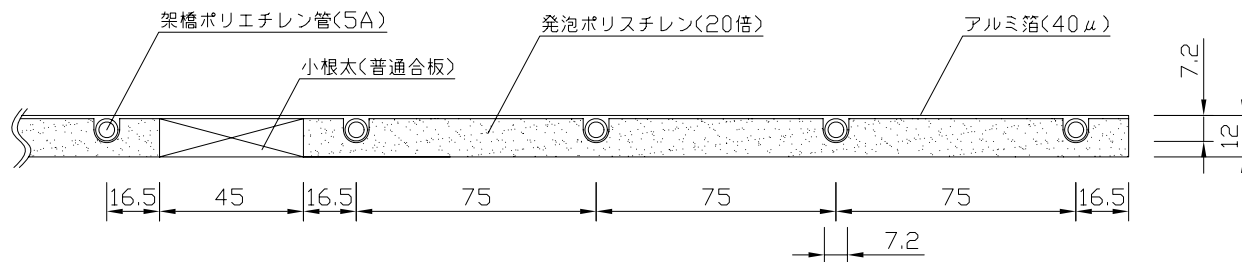

〈ヘッダー部拡大図〉

〈小根太－小根太間拡大図〉

※1 ▽谷折部 / ▲山折部

※2 小根太－小根太間に「くぎ打ち禁止表示」

〈A－A'断面図〉

|              |                |    |         |
|--------------|----------------|----|---------|
| 品名           | 小根太入り温水マット     |    |         |
| 型式           | LFM-12CCCK2406 |    |         |
| 尺度           | — / —          | 日付 | 2009.02 |
| 住商メタレックス株式会社 |                |    |         |