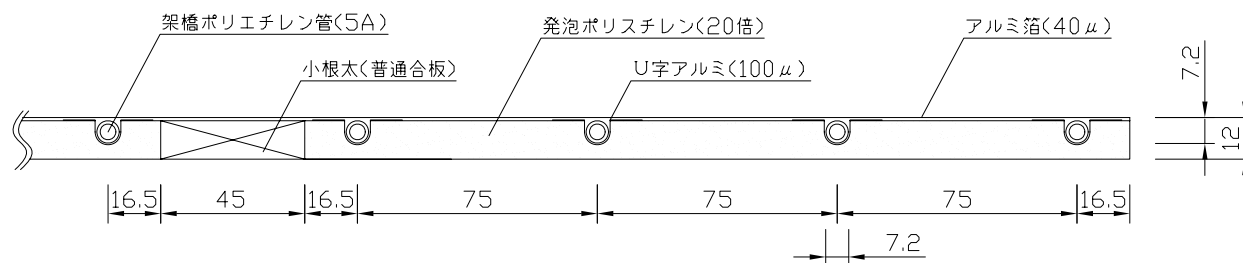

〈ヘッダー部拡大図〉

〈小根太－小根太間拡大図〉

※ 小根太－小根太間に「くぎ打ち禁止表示」

〈A－A'断面図〉

品名	温水マット(小根太入り・エコタイプ)		
型式	LFM-12CBSK0618		
尺度	— / —	日付	2008.03
住商メタレックス株式会社			