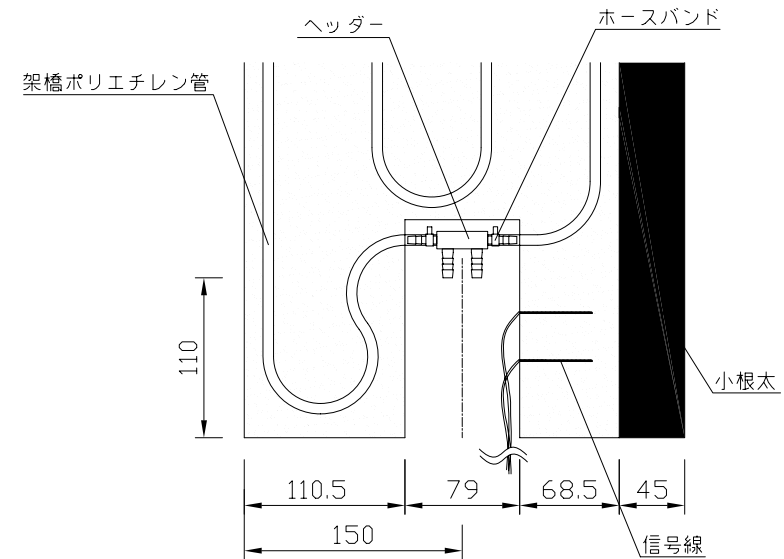

〈ヘッダー部拡大図〉

〈小根太－小根太間拡大図〉

※ 小根太－小根太間に「くぎ打ち禁止表示」

〈A－A'断面図〉

品名	温水マット(小根太入り・エコタイプ)		
型式	LFM-12CBSK0618		
尺度	— / —	日付	2008.03
住商メタレックス株式会社			