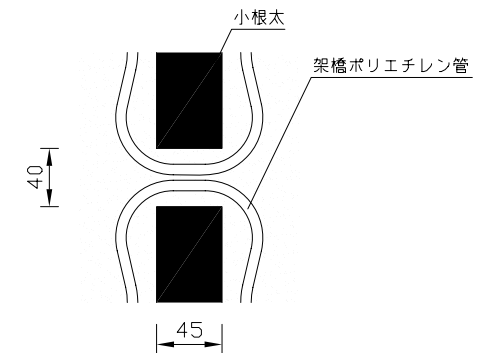

〈ヘッダー部拡大図〉

〈小根太－小根太間拡大図〉

※ 小根太－小根太間に「くぎ打ち禁止表示」

〈A－A'断面図〉

品名	温水マット(小根太入り・エコタイプ)		
型式	LFM-12CBSK0618		
尺度	— / —	日付	2008.03
住商メタレックス株式会社			