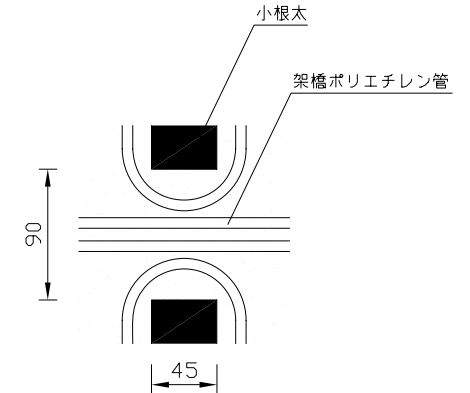

〈ヘッダー部拡大図〉

〈小根太－小根太間拡大図〉

※ 小根太－小根太間に「くぎ打ち禁止表示」

〈A－A'断面図〉

品名	温水マット（小根太入り・エコタイプ）		
型式	LFM-12CBCK1806		
尺度	— / —	日付	2008.03
住商メタレックス株式会社			