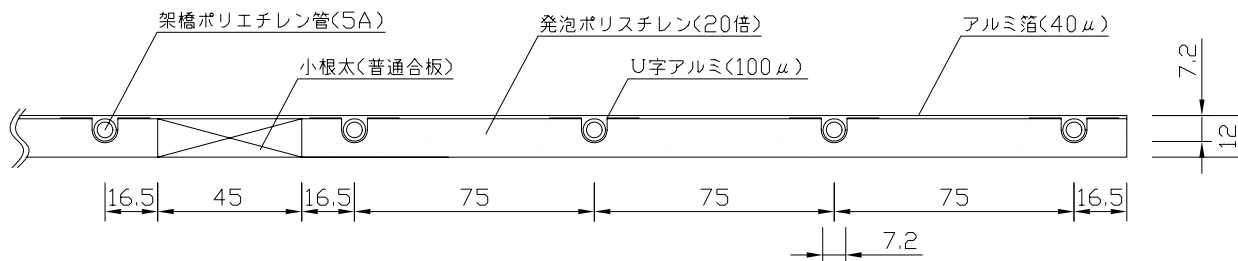

〈ヘッダー部拡大図〉

〈小根太－小根太間拡大図〉

※ 小根太－小根太間に「くぎ打ち禁止表示」

〈A－A'断面図〉

品名	温水マット（小根太入り・エコタイプ）		
型式	LFM-12CBCK1806		
尺度	— / —	日付	2008.03
住商メタレックス株式会社			