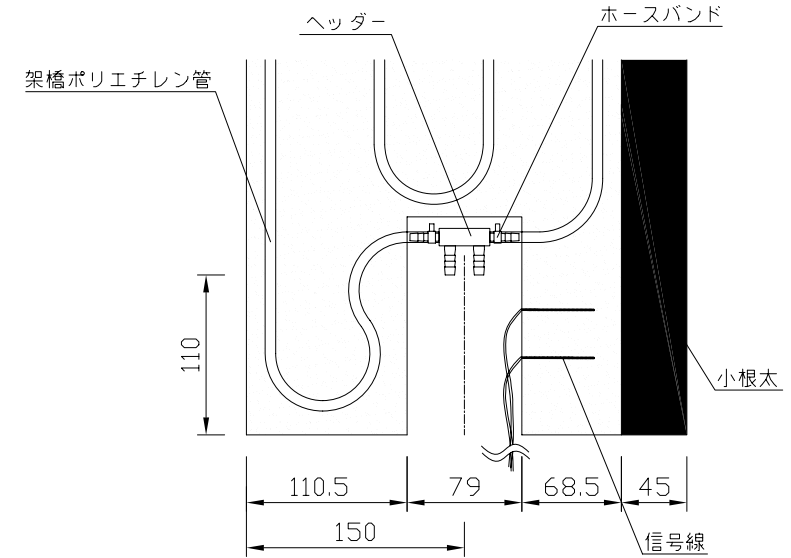

〈ヘッダー部拡大図〉

〈小根太－小根太間拡大図〉

※ 小根太－小根太間に「くぎ打ち禁止表示」

〈A－A'断面図〉

品名	温水マット（小根太入り・エコタイプ）		
型式	LFM-12CBCK1806		
尺度	— / —	日付	2008.03
住商メタレックス株式会社			