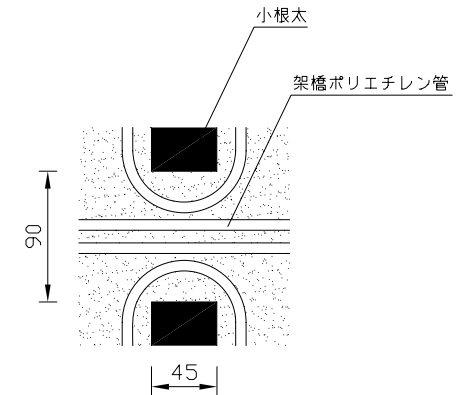

〈ヘッダー部拡大図〉

〈小根太－小根太間拡大図〉

〈A－A'断面図〉

※ 小根太－小根太間に「くぎ打ち禁止表示」

品名	小根太入り温水マット		
型式	LFM-12CCCK1806		
尺度	— / —	日付	2009.02
住商メタレックス株式会社			