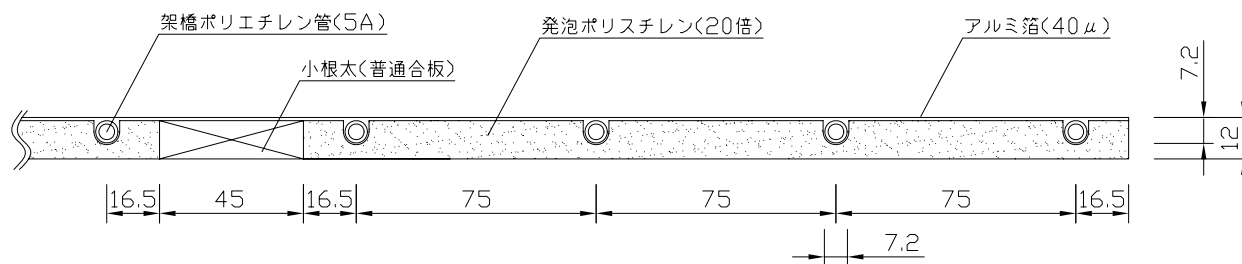

〈ヘッダー部拡大図〉

〈小根太－小根太間拡大図〉

〈A－A'断面図〉

※ 小根太－小根太間に「くぎ打ち禁止表示」

品名	小根太入り温水マット		
型式	LFM-12CCCK1806		
尺度	— / —	日付	2009.02
住商メタレックス株式会社			