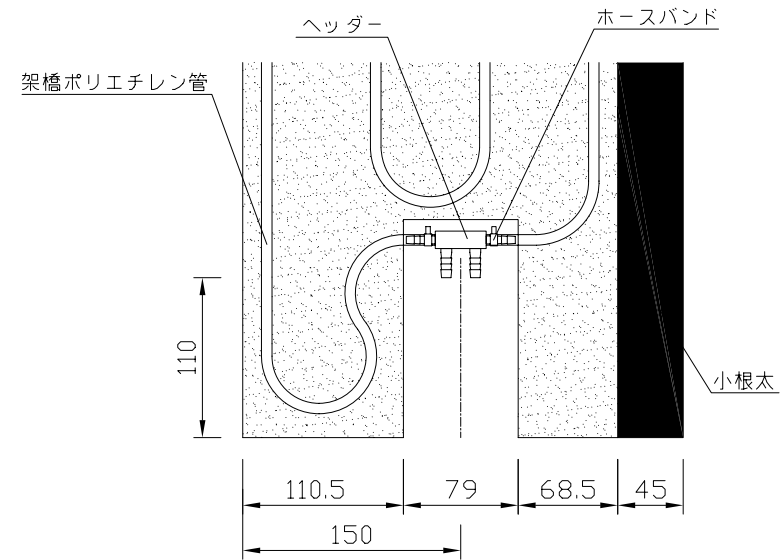

〈ヘッダー部拡大図〉

〈小根太－小根太間拡大図〉

〈A－A'断面図〉

※ 小根太－小根太間に「くぎ打ち禁止表示」

品名	小根太入り温水マット		
型式	LFM-12CCCK1806		
尺度	— / —	日付	2009.02
住商メタレックス株式会社			